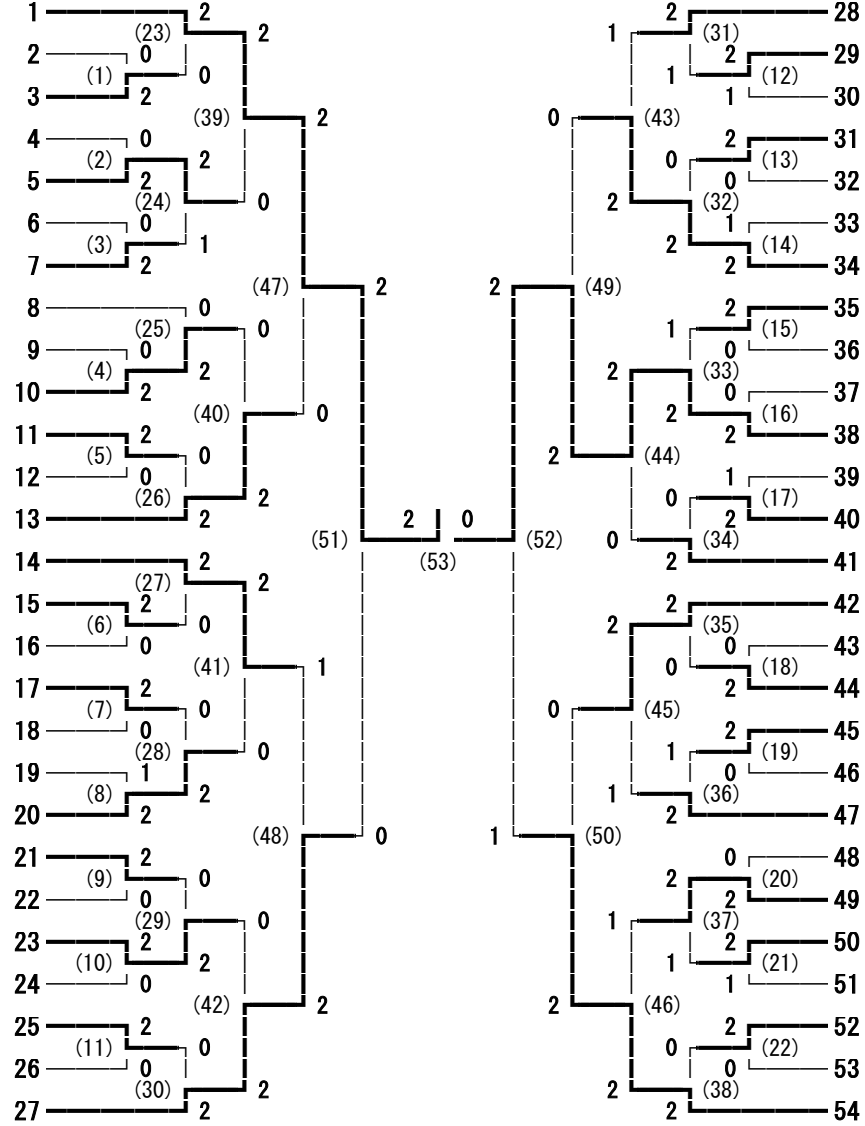

平成29年度上下伊那地区高校バドミントン1年生大会 男子ダブルス

- 桑澤 直哉・代田 陸 (OIDE長姫)
- 松下 晟大・濱田 千聖 (駒ヶ根工業)
- 白鳥 采瀬・北原 匠馬 (赤穂)
- 宮坂 真冬・下平 隆太 (箕輪進修)
- 関口 拓哉・羽場 奎斗 (OIDE長姫)
- 今井 拓弥・伊藤 拓実 (飯田)
- 若月 航遥・酒井 海成 (伊那北)
- 森田 陸斗・赤羽 陵 (伊那弥生ヶ丘)
- 近藤 彩人・小笠原 康斗 (飯田)
- 高橋 良汰・吉川 颯哉 (辰野/松川)
- 森田 優介・鈴木 翔大 (駒ヶ根工業)
- 原 陽大・松重 翔 (OIDE長姫)
- 大野 友也・鳥山 隼希 (上伊那農業)
- 中村 勇太・馬場 映輔 (赤穂)
- 廣瀬 朋也・北原 周人 (上伊那農業)
- 西澤 幸太・北澤 颯太 (箕輪進修)
- 福澤 隼翔・松澤 駿実 (駒ヶ根工業)
- 丸山 創紀・横山 翔吾 (伊那北)
- 内村 優太・岩下 航己 (OIDE長姫)
- 福澤 研志・林 剛輝 (飯田)
- 久保田 悠真・串原 太蔵 (阿智)
- 塩澤 望夢・熊谷 心之将 (OIDE長姫)
- 白鳥 大地・林 尋武 (上伊那農業)
- 池上 巧真・坂本 大 (伊那北)
- 那須野 瞬・平澤 大樹 (伊那弥生ヶ丘)
- 藤澤 優人・林 泉輝 (駒ヶ根工業)
- 中村 俊貴・宮下 秀人 (辰野)