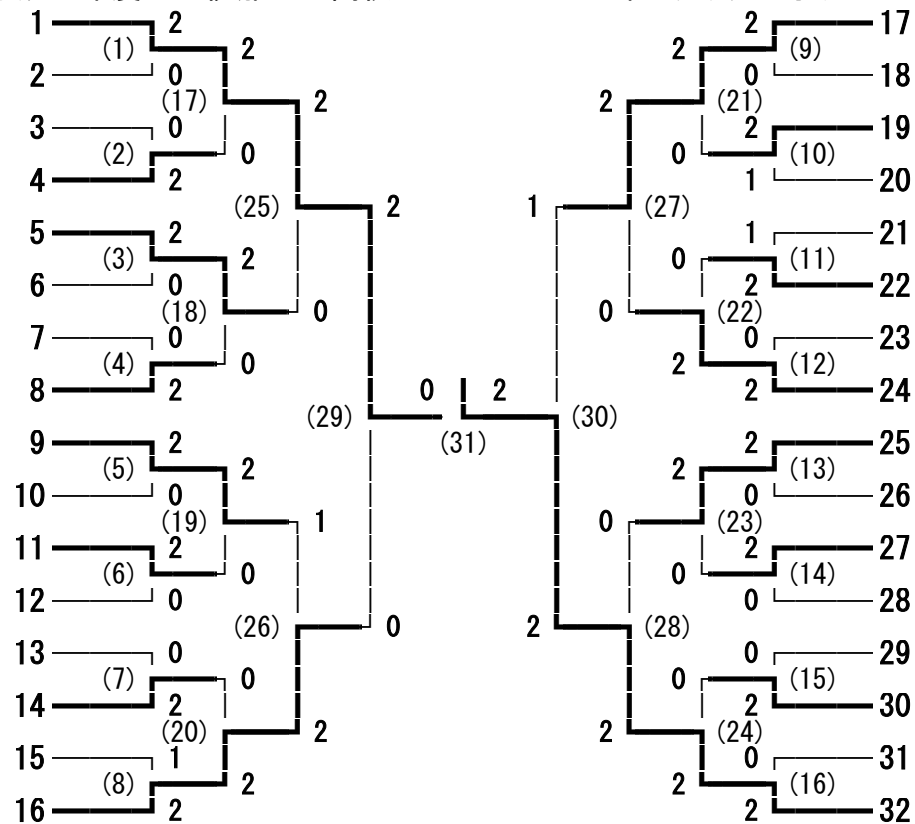

平成29年度上下伊那地区高校バドミントン1年生大会 女子ダブルス

- 松尾 遥・梅本 祐菜 (飯田女子)
- 木村 果蓮・清水 望令 (上伊那農業)
- 篠田 香菜・和地 沙也佳 (松川)
- 伊澤 玲奈・伊藤 颯来 (伊那弥生ヶ丘)
- 小島 伶奈・市川 瑠風 (辰野)
- 中村 なごみ・松下 美陽 (飯田女子)
- 瀧澤 瑤美・三村 真穂 (松川)
- 鹿養 れい・中 彩乃 (OIDE長姫)
- 小池 留衣・下原 萌々香 (松川)
- 尾崎 由佳・寺澤 優美香 (伊那北)
- 手塚 皆未・馬場 杏奈 (高遠)
- 鋤柄 優芽子・宮島 愛佳 (飯田)
- 亀山 由貴・山口 夏音 (弥生丘/駒根工)
- 西牧 涼葉・堀内 優羽 (上伊那農業)
- 浜田 真衣・宮内 萌菜 (飯田女子)
- 渡邊 真衣・石澤 帆波 (伊那弥生ヶ丘)

- 前田 理花・下井 千瑳 (伊那北/赤穂)
- 大島 風香・吉澤 琴菜 (辰野)
- 木下 千花・関島 華乃 (飯田女子)
- 北原 歩奈・小野 理重子 (伊那弥生ヶ丘)
- 久保田 若葉・小林 未空 (高遠)
- 佐々木 友絵・田中 麻衣加 (松川)
- 吉村 明日香・若林 優季 (飯田女子)
- 朝日 かのん・富田 帆南 (上伊那農業)
- 横山 小町・原 夏紀 (飯田女子)
- 小林 由依・村松 沙彩 (松川)
- 竹之内 理那・中村 純子 (辰野)
- 中谷 朋佳・伊原 彩華 (阿智)
- 山下 響美・本多 陽菜 (OIDE長姫)
- 伊東 純奈・小林 里奈 (上伊那農業)
- 鈴木 紀味・木村 望愛 (飯田女子)
- 滝澤 紗依・小山 美月 (赤穂)