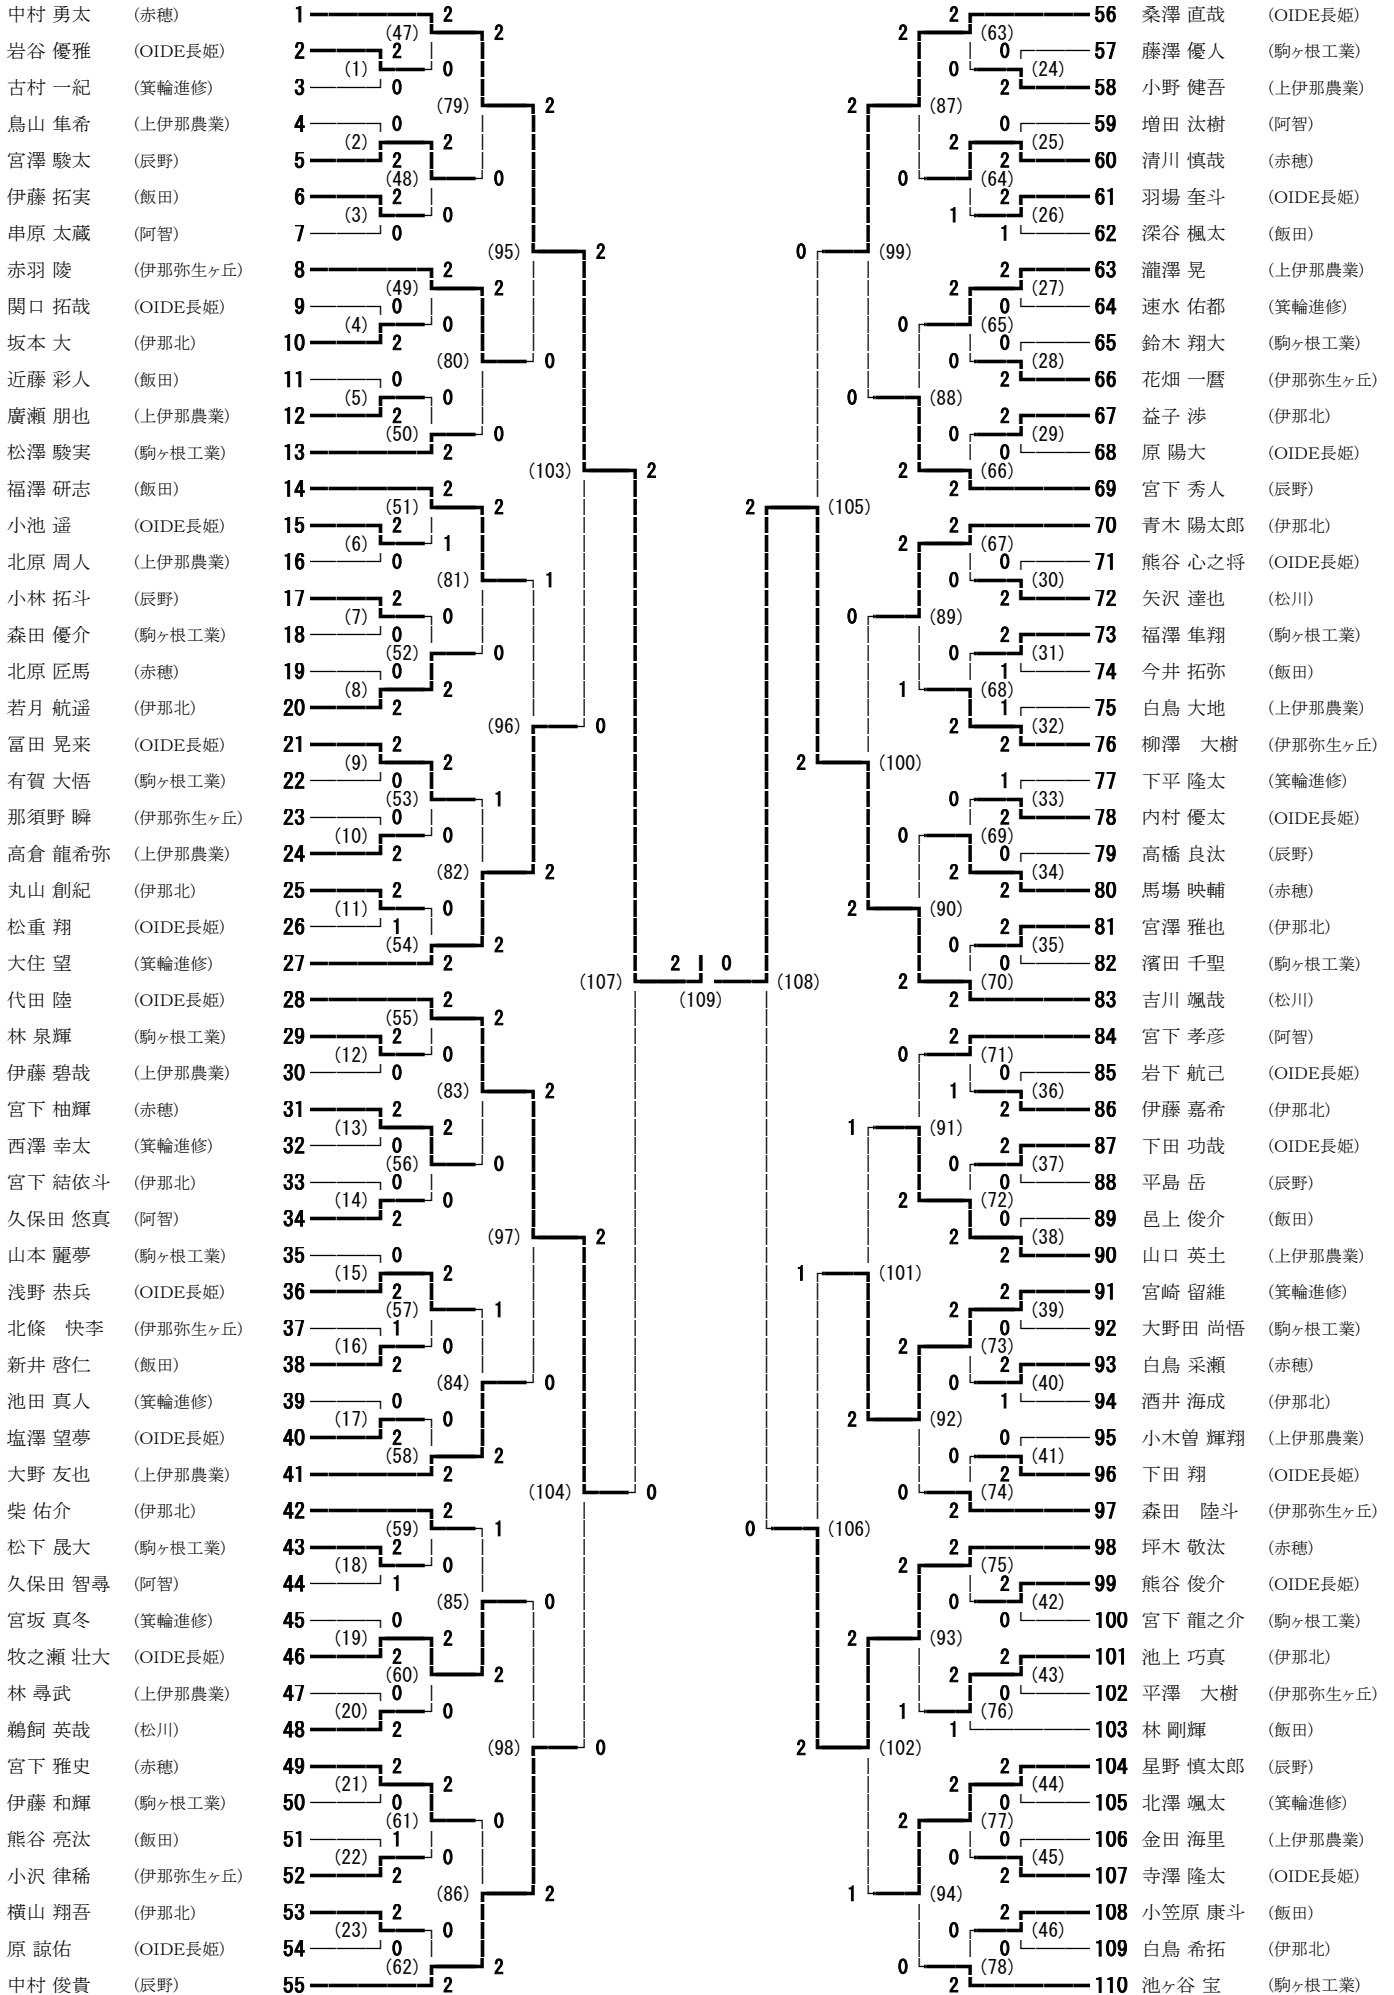

平成29年度上下伊那地区高校バドミントン1年生大会 男子ダブルス

- 桑澤 直哉・代田 陸 (OIDE長姫)
- 松下 晟大・濱田 千聖 (駒ヶ根工業)
- 白鳥 采瀬・北原 匠馬 (赤穂)
- 宮坂 真冬・下平 隆太 (箕輪進修)
- 関口 拓哉・羽場 奎斗 (OIDE長姫)
- 今井 拓弥・伊藤 拓実 (飯田)
- 若月 航遥・酒井 海成 (伊那北)
- 森田 陸斗・赤羽 陵 (伊那弥生ヶ丘)
- 近藤 彩人・小笠原 康斗 (飯田)
- 高橋 良汰・吉川 颯哉 (辰野/松川)
- 森田 優介・鈴木 翔大 (駒ヶ根工業)
- 原 陽大・松重 翔 (OIDE長姫)
- 大野 友也・鳥山 隼希 (上伊那農業)
- 中村 勇太・馬場 映輔 (赤穂)
- 廣瀬 朋也・北原 周人 (上伊那農業)
- 西澤 幸太・北澤 颯太 (箕輪進修)
- 福澤 隼翔・松澤 駿実 (駒ヶ根工業)
- 丸山 創紀・横山 翔吾 (伊那北)
- 内村 優太・岩下 航己 (OIDE長姫)
- 福澤 研志・林 剛輝 (飯田)
- 久保田 悠真・串原 太蔵 (阿智)
- 塩澤 望夢・熊谷 心之将 (OIDE長姫)
- 白鳥 大地・林 尋武 (上伊那農業)
- 池上 巧真・坂本 大 (伊那北)
- 那須野 瞬・平澤 大樹 (伊那弥生ヶ丘)
- 藤澤 優人・林 泉輝 (駒ヶ根工業)
- 中村 俊貴・宮下 秀人 (辰野)

平成29年度上下伊那地区高校バドミントン1年生大会 男子シングルス

平成29年度上下伊那地区高校バドミントン1年生大会 女子ダブルス

- 松尾 遥・梅本 祐菜 (飯田女子)
- 木村 果蓮・清水 望令 (上伊那農業)
- 篠田 香菜・和地 沙也佳 (松川)
- 伊澤 玲奈・伊藤 颯来 (伊那弥生ヶ丘)
- 小島 伶奈・市川 瑠風 (辰野)
- 中村 なごみ・松下 美陽 (飯田女子)
- 瀧澤 瑤美・三村 真穂 (松川)
- 鹿養 れい・中 彩乃 (OIDE長姫)
- 小池 留衣・下原 萌々香 (松川)
- 尾崎 由佳・寺澤 優美香 (伊那北)
- 手塚 皆未・馬場 杏奈 (高遠)
- 鋤柄 優芽子・宮島 愛佳 (飯田)
- 亀山 由貴・山口 夏音 (弥生丘/駒根工)
- 西牧 涼葉・堀内 優羽 (上伊那農業)
- 浜田 真衣・宮内 萌菜 (飯田女子)
- 渡邊 真衣・石澤 帆波 (伊那弥生ヶ丘)