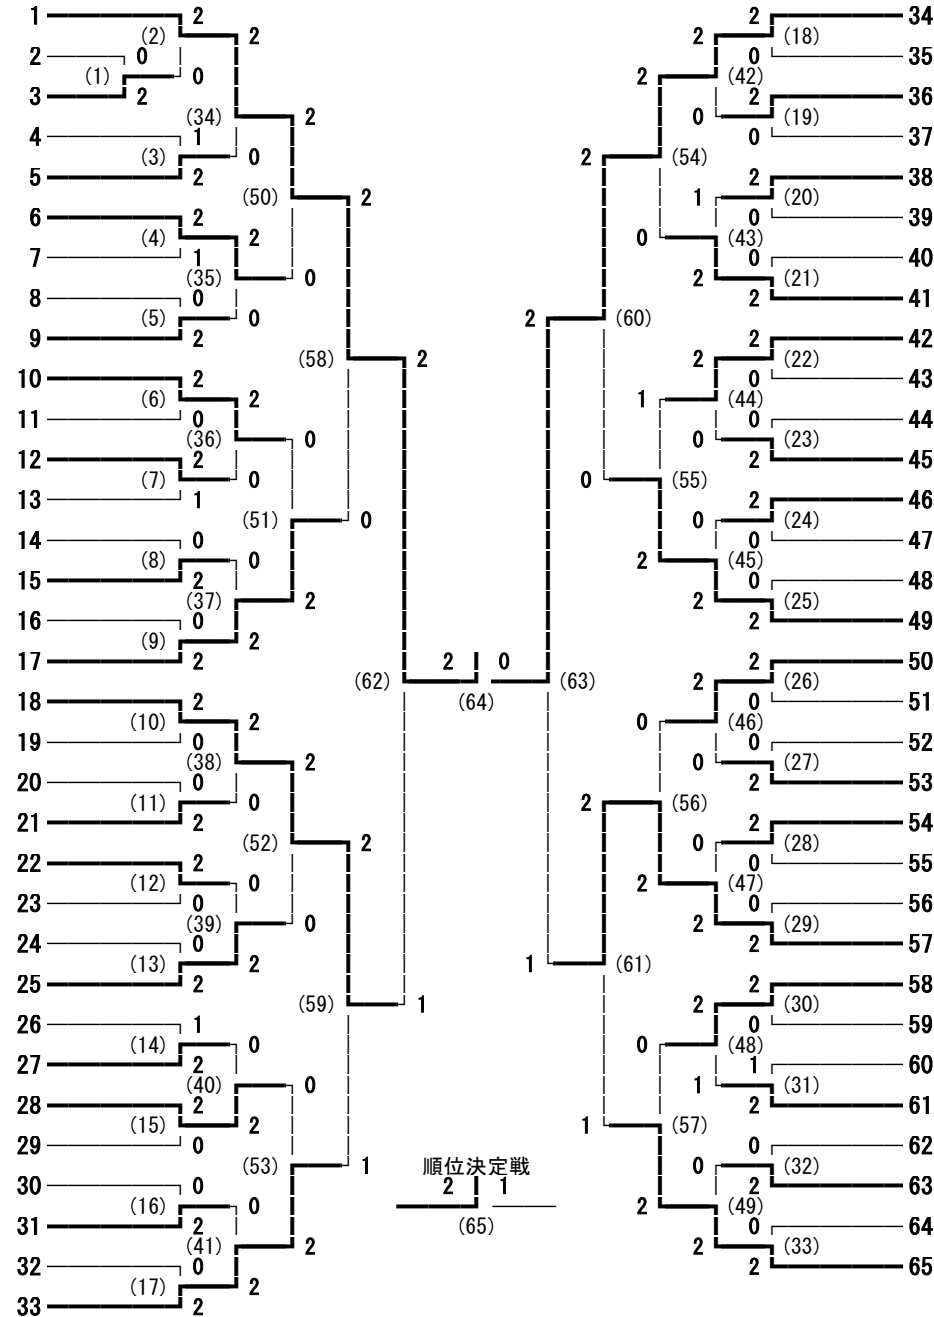

南信高等学校新人体育大会バドミントン競技会 男子学校対抗

代表決定戦

OIDE長姫
阿智

順位決定戦

代表決定戦

14 伊那北
17 辰野

南信高等学校新人体育大会バドミントン競技会 女子学校対抗

代表決定戦

順位決定戦

代表決定戦

南信高等学校新人体育大会バドミントン競技会 男子ダブルス

南信高等学校新人体育大会バドミントン競技会 女子ダブルス

- 1 神田 智里・福澤 未弥美 (辰野)
- 2 瀧澤 瑠美・小林 由依 (松川)
- 3 田中 綾夏・田口 凜 (諏訪清陵)
- 4 増田 彩花・井澤 ゆい (伊那弥生ヶ丘)
- 5 武居 郁花・小侯 友 (岡谷東)
- 6 原 夏紀・横山 小町 (飯田女子)
- 7 久保田 梨奈・増澤 夏奈 (諏訪二葉)
- 8 朝日 かのん・富田 帆南 (上伊那農業)
- 9 林 優香・熊谷 玲実 (下諏訪向陽)
- 10 小松 はな・小松 美生 (岡谷南)
- 11 山本 胡桃・山岡 えり (東海大学諏訪)
- 12 伊東 芹奈・小林 未空 (高遠)
- 13 増澤 彩音・山口 夏音 (駒ヶ根工業)
- 14 小平 千佳・保坂 奈央 (諏訪実業)
- 15 下平 愛菜・村松 明香 (飯田)
- 16 春日 胡桃・征矢 紘奈 (赤穂)
- 17 林 円香・小椋 彩香 (伊那北)
- 18 松尾 未唯・滝澤 紗依 (赤穂)
- 19 伊東 純奈・小林 里奈 (上伊那農業)
- 20 降旗 優花・藤森 捺海 (諏訪実業)
- 21 木村 思英瑠・尾澤 舞 (OIDE長姫)
- 22 田中 涼葉・下原 萌々香 (松川)
- 23 横内 みらい・中野 夏音 (岡谷東)
- 24 栗山 歩未・森山 野乃花 (飯田女子)
- 25 古河 ほのか・小平 海由 (諏訪清陵)
- 26 太田 鈴乃・川村 咲穂 (東海大学諏訪)
- 27 浅岡 優希・久保 菜野花 (飯田)
- 28 北原 未夢・小林 沙綾 (岡谷南)
- 29 下田 愛海・矢島 奈月 (諏訪二葉)
- 30 鈴木 萌芳・石川 桜 (富士見)
- 31 小松 結花・中村 純子 (辰野)
- 32 甘利 友美・林 千夏 (下諏訪向陽)
- 33 春日 柚衣・日下 笑里 (伊那弥生ヶ丘)