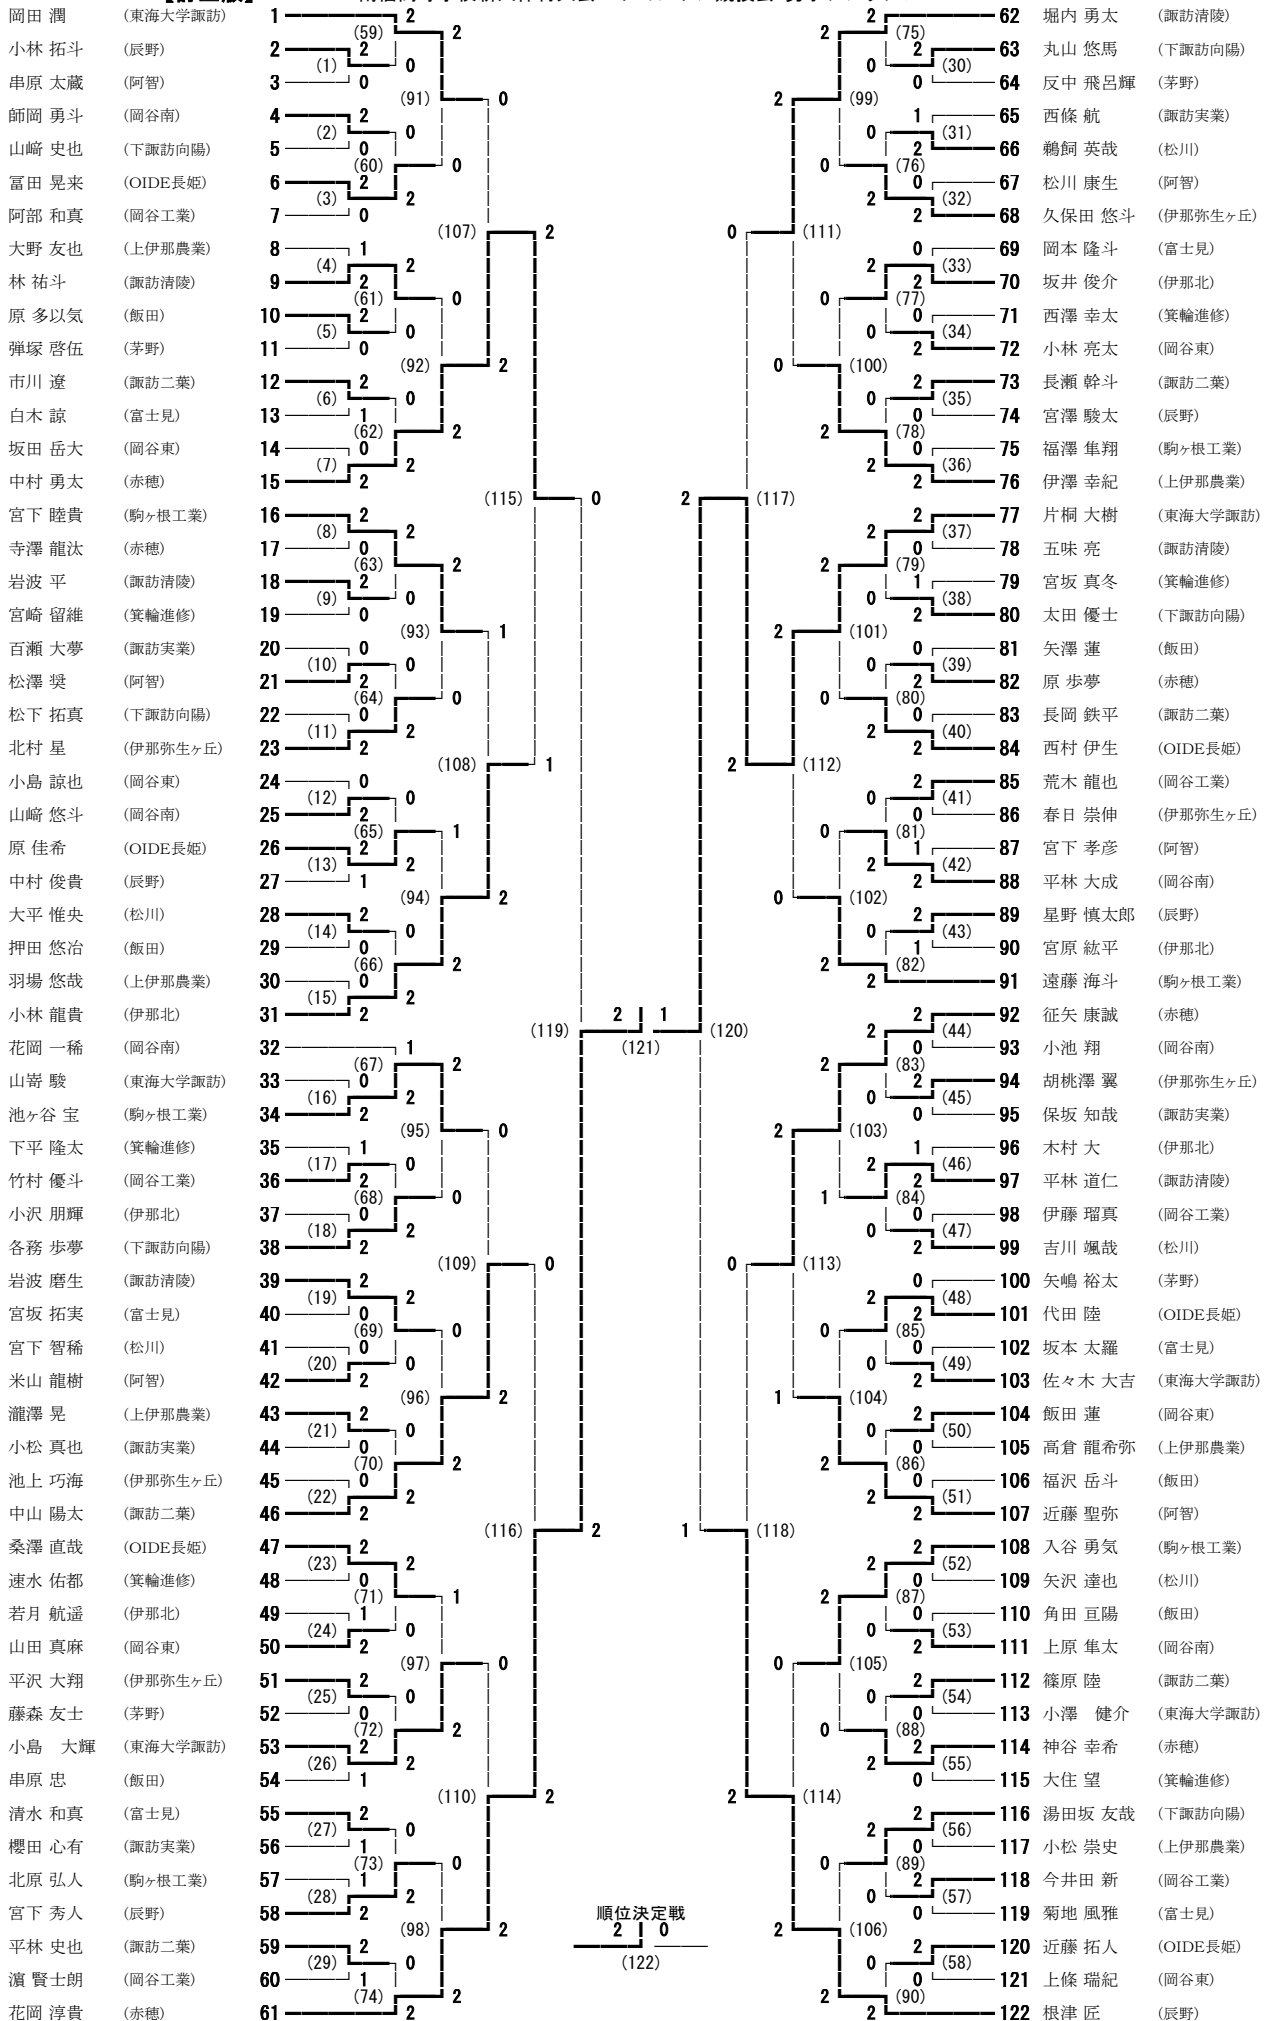

【訂正版】

南信高等学校新人体育大会バドミントン競技会 男子シングルス