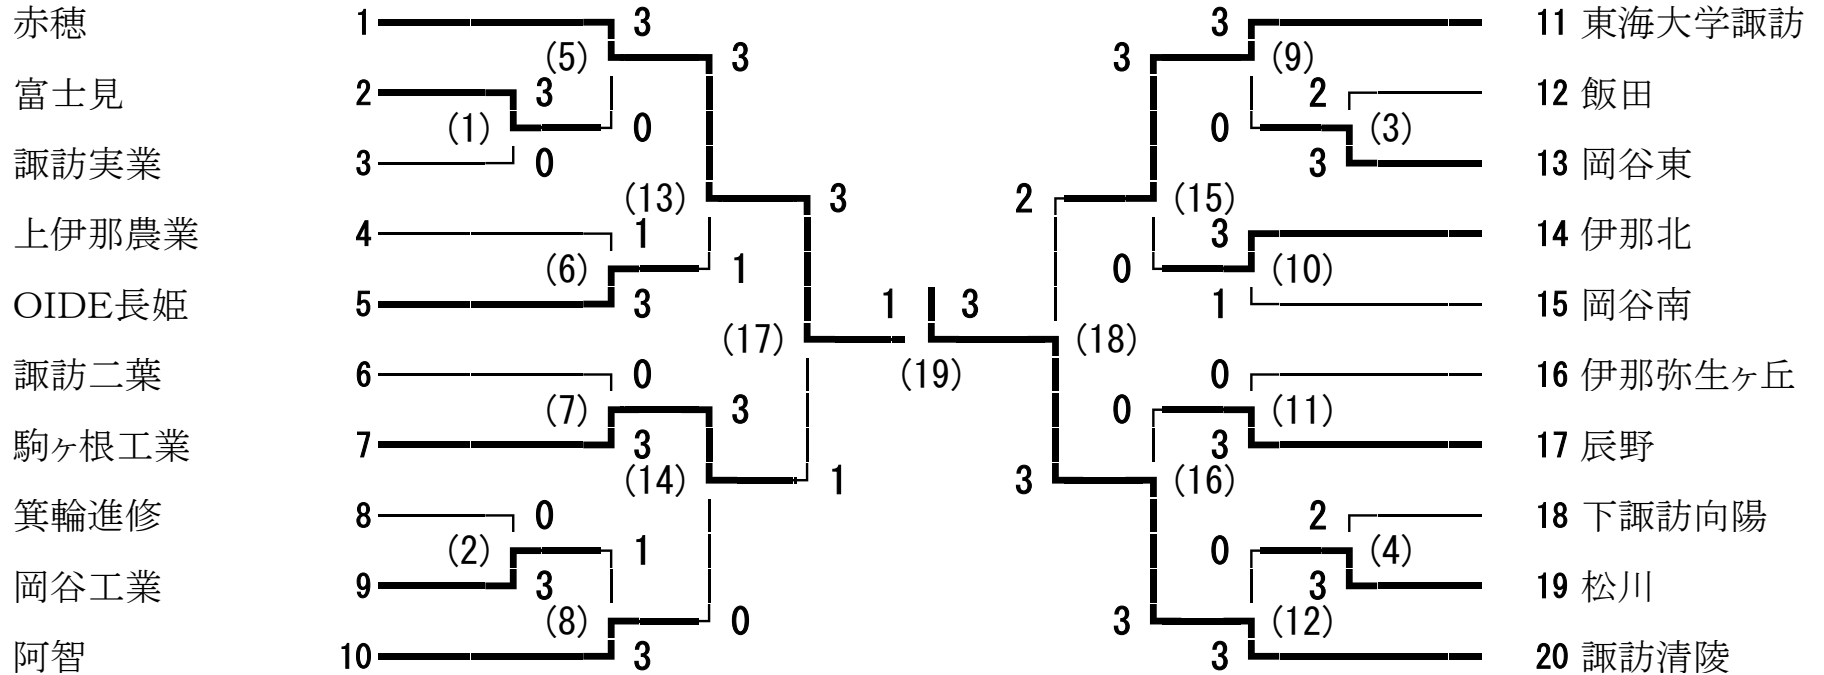

南信高等学校新人体育大会バドミントン競技会 男子学校対抗

代表決定戦

OIDE長姫
阿智

順位決定戦

代表決定戦

14 伊那北
17 辰野

南信高等学校新人体育大会バドミントン競技会 女子学校対抗

代表決定戦

順位決定戦

代表決定戦

南信高等学校新人体育大会バドミントン競技会 男子ダブルス

南信高等学校新人体育大会バドミントン競技会 女子ダブルス

- 1 神田 智里・福澤 未弥美 (辰野)
- 2 瀧澤 瑠美・小林 由依 (松川)
- 3 田中 綾夏・田口 凜 (諏訪清陵)
- 4 増田 彩花・井澤 ゆい (伊那弥生ヶ丘)
- 5 武居 郁花・小侯 友 (岡谷東)
- 6 原 夏紀・横山 小町 (飯田女子)
- 7 久保田 梨奈・増澤 夏奈 (諏訪二葉)
- 8 朝日 かのん・富田 帆南 (上伊那農業)
- 9 林 優香・熊谷 玲実 (下諏訪向陽)
- 10 小松 はな・小松 美生 (岡谷南)
- 11 山本 胡桃・山岡 えり (東海大学諏訪)
- 12 伊東 芹奈・小林 未空 (高遠)
- 13 増澤 彩音・山口 夏音 (駒ヶ根工業)
- 14 小平 千佳・保坂 奈央 (諏訪実業)
- 15 下平 愛菜・村松 明香 (飯田)
- 16 春日 胡桃・征矢 紘奈 (赤穂)
- 17 林 円香・小椋 彩香 (伊那北)
- 18 松尾 未唯・滝澤 紗依 (赤穂)
- 19 伊東 純奈・小林 里奈 (上伊那農業)
- 20 降旗 優花・藤森 捺海 (諏訪実業)
- 21 木村 思英瑠・尾澤 舞 (OIDE長姫)
- 22 田中 涼葉・下原 萌々香 (松川)
- 23 横内 みらい・中野 夏音 (岡谷東)
- 24 栗山 歩未・森山 野乃花 (飯田女子)
- 25 古河 ほのか・小平 海由 (諏訪清陵)
- 26 太田 鈴乃・川村 咲穂 (東海大学諏訪)
- 27 浅岡 優希・久保 菜野花 (飯田)
- 28 北原 未夢・小林 沙綾 (岡谷南)
- 29 下田 愛海・矢島 奈月 (諏訪二葉)
- 30 鈴木 萌芳・石川 桜 (富士見)
- 31 小松 結花・中村 純子 (辰野)
- 32 甘利 友美・林 千夏 (下諏訪向陽)
- 33 春日 柚衣・日下 笑里 (伊那弥生ヶ丘)