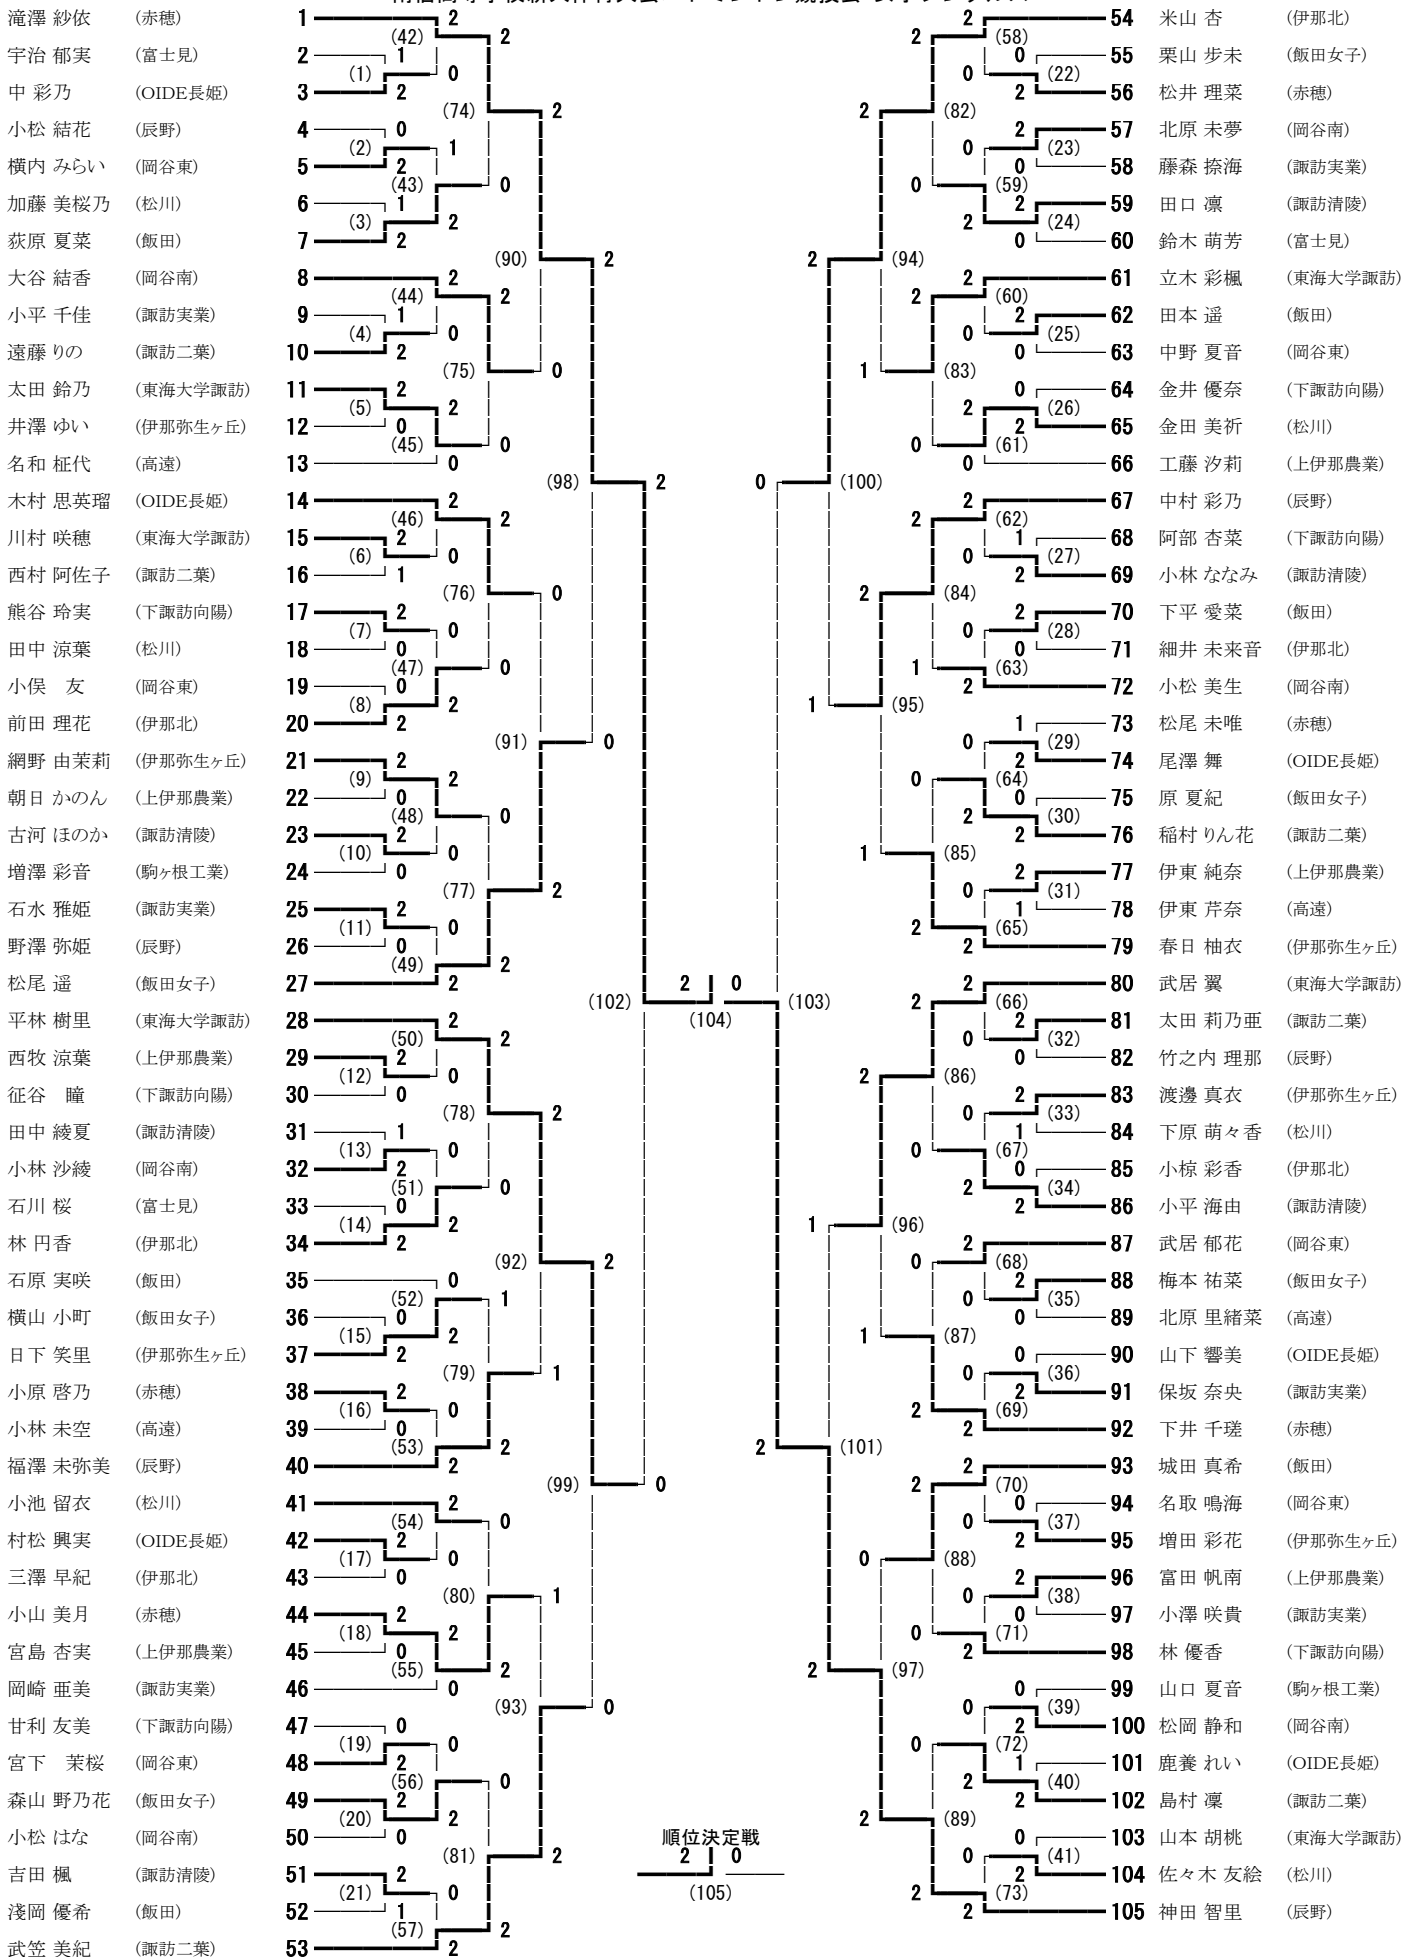

南信高等学校新人体育大会バドミントン競技会 女子シングルス

順位決定戦
2 | 0
(105)