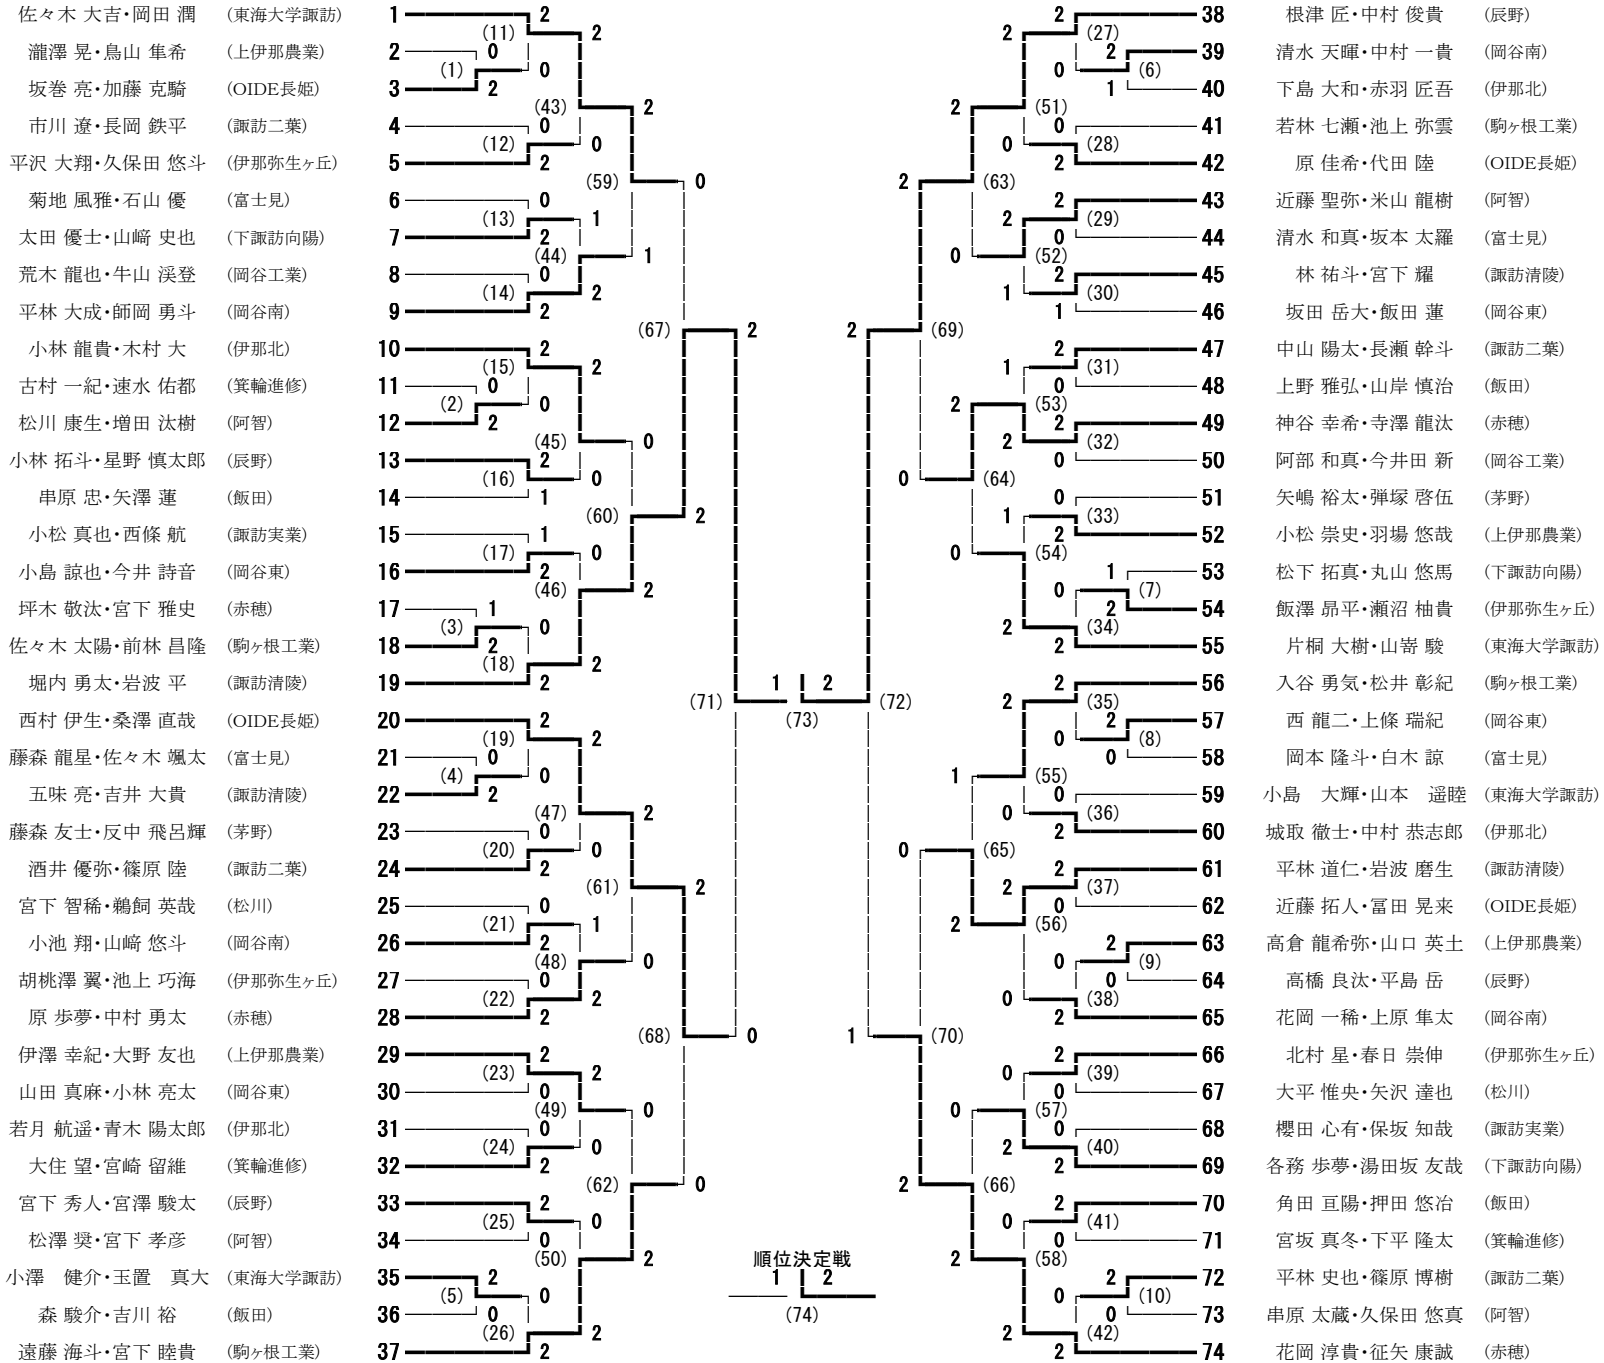

南信高等学校新人体育大会バドミントン競技会 男子学校対抗

代表決定戦

OIDE長姫
阿智

順位決定戦

代表決定戦

14 伊那北
17 辰野

南信高等学校新人体育大会バドミントン競技会 女子学校対抗

代表決定戦

順位決定戦

代表決定戦

南信高等学校新人体育大会バドミントン競技会 男子ダブルス

南信高等学校新人体育大会バドミントン競技会 女子ダブルス

- 1 神田 智里・福澤 未弥美 (辰野)
- 2 瀧澤 瑠美・小林 由依 (松川)
- 3 田中 綾夏・田口 凜 (諏訪清陵)
- 4 増田 彩花・井澤 ゆい (伊那弥生ヶ丘)
- 5 武居 郁花・小侯 友 (岡谷東)
- 6 原 夏紀・横山 小町 (飯田女子)
- 7 久保田 梨奈・増澤 夏奈 (諏訪二葉)
- 8 朝日 かのん・富田 帆南 (上伊那農業)
- 9 林 優香・熊谷 玲実 (下諏訪向陽)
- 10 小松 はな・小松 美生 (岡谷南)
- 11 山本 胡桃・山岡 えり (東海大学諏訪)
- 12 伊東 芹奈・小林 未空 (高遠)
- 13 増澤 彩音・山口 夏音 (駒ヶ根工業)
- 14 小平 千佳・保坂 奈央 (諏訪実業)
- 15 下平 愛菜・村松 明香 (飯田)
- 16 春日 胡桃・征矢 紘奈 (赤穂)
- 17 林 円香・小椋 彩香 (伊那北)
- 18 松尾 未唯・滝澤 紗依 (赤穂)
- 19 伊東 純奈・小林 里奈 (上伊那農業)
- 20 降旗 優花・藤森 捺海 (諏訪実業)
- 21 木村 思英瑠・尾澤 舞 (OIDE長姫)
- 22 田中 涼葉・下原 萌々香 (松川)
- 23 横内 みらい・中野 夏音 (岡谷東)
- 24 栗山 歩未・森山 野乃花 (飯田女子)
- 25 古河 ほのか・小平 海由 (諏訪清陵)
- 26 太田 鈴乃・川村 咲穂 (東海大学諏訪)
- 27 浅岡 優希・久保 菜野花 (飯田)
- 28 北原 未夢・小林 沙綾 (岡谷南)
- 29 下田 愛海・矢島 奈月 (諏訪二葉)
- 30 鈴木 萌芳・石川 桜 (富士見)
- 31 小松 結花・中村 純子 (辰野)
- 32 甘利 友美・林 千夏 (下諏訪向陽)
- 33 春日 柚衣・日下 笑里 (伊那弥生ヶ丘)