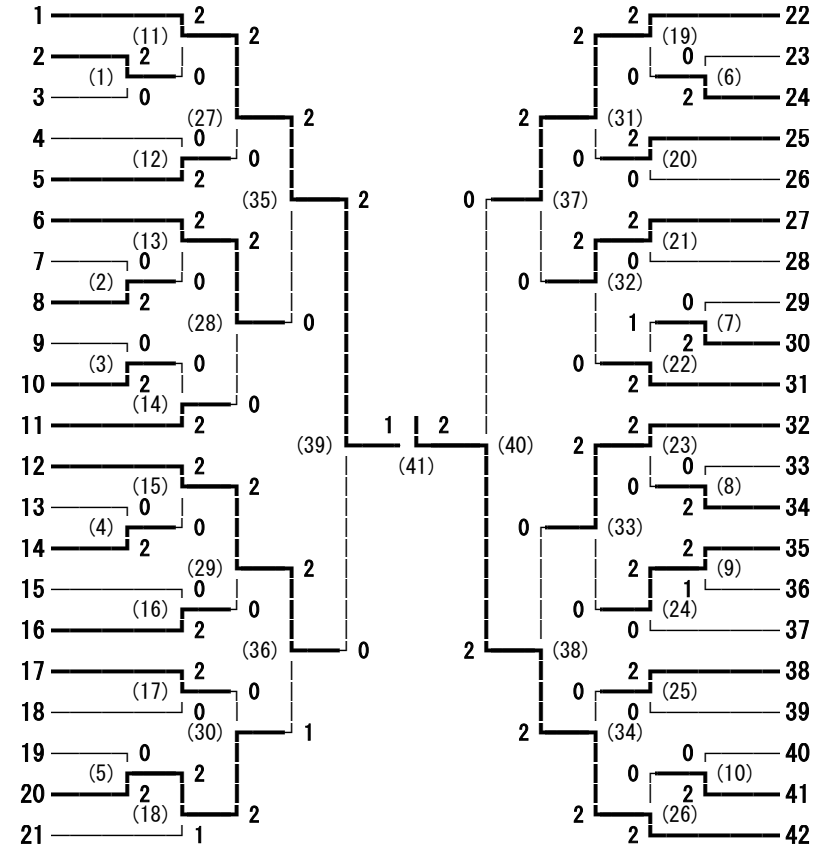

平成30年度 上下伊那地区一年生大会 男子ダブルス

- 小平 真斗・今牧 悠人 (OIDE長姫)
- 玉田 琉凧・小澤 佳惟 (上伊那農業)
- 布施 岳滉・羽場崎 雄太 (阿智)
- 大蔵 優貴・松澤 文弥 (伊那北)
- 神林 光祐・中島 涼 (松川)
- 細野 陸・原田 航成 (伊那弥生ヶ丘)
- 伊藤 蓮・柘植 勇大 (上伊那農業)
- 大島 愛輝・北原 大暉 (駒ヶ根工業)
- 鈴木 永遠・志水 陸也 (飯田)
- 座光寺 俊・北原 尚弥 (赤穂)
- 平林 泰成・中林 悠一郎 (伊那北)
- 野口 拓麻・塚田 幸太郎 (阿智)
- 清水 彩千也・竹村 洸星 (伊那北)
- 上竹 歩・山岸 陵汰 (OIDE長姫)
- 神谷 佳亮・山下 暉斗 (上伊那農業)
- 北原 雄斗・野溝 優吏 (赤穂)
- 棚田 凌真・木下 颯 (飯田)
- 中山 凜太郎・竹村 大輝 (伊那北)
- 樋口 朋妥・安藤 幸輝 (OIDE長姫)
- 清水 孝彰・征矢 悠雅 (伊那弥生ヶ丘)
- 藤澤 昭汰・藤森 秀政 (辰野)

平成30年度 上下伊那地区一年生大会 女子ダブルス

平成30年度 上下伊那地区一年生大会 女子シングルス