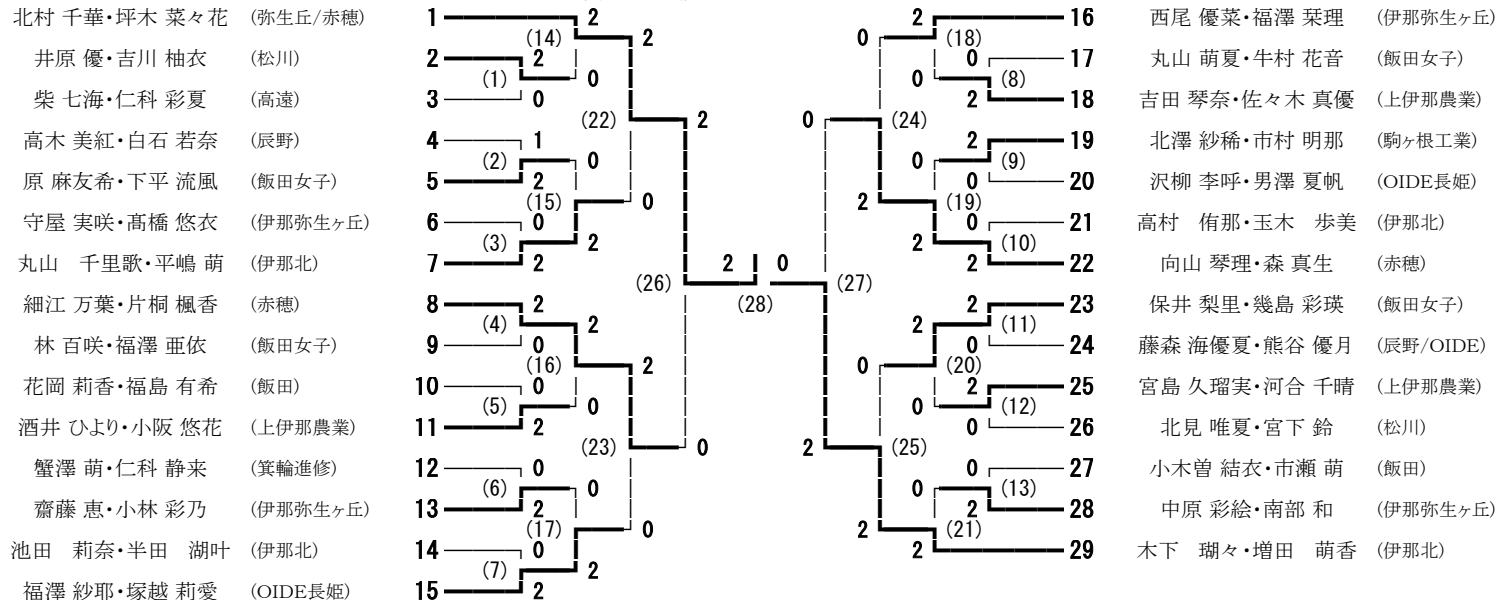

平成30年度 上下伊那地区一年生大会 男子ダブルス

- 小平 真斗・今牧 悠人 (OIDE長姫)
- 玉田 琉凧・小澤 佳惟 (上伊那農業)
- 布施 岳滉・羽場崎 雄太 (阿智)
- 大蔵 優貴・松澤 文弥 (伊那北)
- 神林 光祐・中島 涼 (松川)
- 細野 陸・原田 航成 (伊那弥生ヶ丘)
- 伊藤 蓮・柘植 勇大 (上伊那農業)
- 大島 愛輝・北原 大暉 (駒ヶ根工業)
- 鈴木 永遠・志水 陸也 (飯田)
- 座光寺 俊・北原 尚弥 (赤穂)
- 平林 泰成・中林 悠一郎 (伊那北)
- 野口 拓麻・塚田 幸太郎 (阿智)
- 清水 彩千也・竹村 洸星 (伊那北)
- 上竹 歩・山岸 陵汰 (OIDE長姫)
- 神谷 佳亮・山下 暉斗 (上伊那農業)
- 北原 雄斗・野溝 優吏 (赤穂)
- 棚田 凌真・木下 颯 (飯田)
- 中山 凜太郎・竹村 大輝 (伊那北)
- 樋口 朋妥・安藤 幸輝 (OIDE長姫)
- 清水 孝彰・征矢 悠雅 (伊那弥生ヶ丘)
- 藤澤 昭汰・藤森 秀政 (辰野)

平成30年度 上下伊那地区一年生大会 女子ダブルス

平成30年度 上下伊那地区一年生大会 女子シングルス