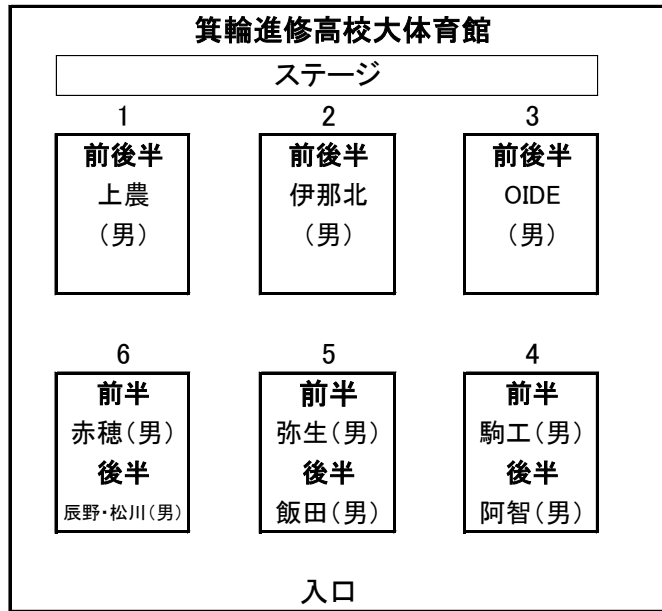

1月 13(日) 上下伊那地区1年生大会 練習コート割

開 場 8:00 (予定)
 練 習 8:05~8:35(コート準備は各校でお願いします)
 (※前半練習:8:05~8:20,後半練習:8:20~8:35)
 開会式 8:40 競技開始 8:50

※ 参加者概数で割り振っております。学校を越えてのダブルスの練習は各校で調整してください。