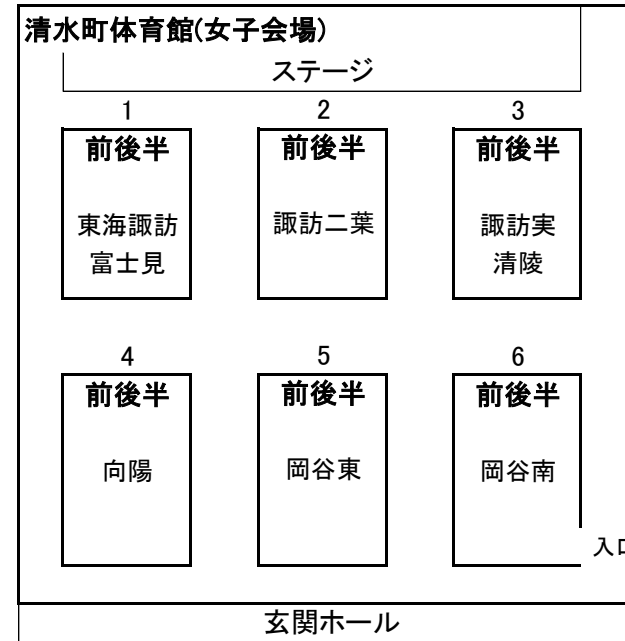

## 〈男子〉

開 場 8:00 (予定)  
練 習 8:05~8:35(コート準備は各校でお願いします)  
(※前半練習:8:05~8:20,後半練習:8:20~8:35)  
開会式 8:40 競技開始 8:50

※開場が遅れる場合もありますので、注意してください。

## 〈女子〉

開 場 8:00 (予定)  
練 習 8:05~8:35(コート準備は各校でお願いします)  
(※前半練習:8:05~8:20,後半練習:8:20~8:35)  
開会式 8:40 競技開始 8:50

※ 参加者概数で割り振ってあります。学校を越えてのダブルスの練習は各校で調整してください。

※ 開場が遅くなった場合、前半、後半の練習時間は全練習時間の半分づつでお願いします。