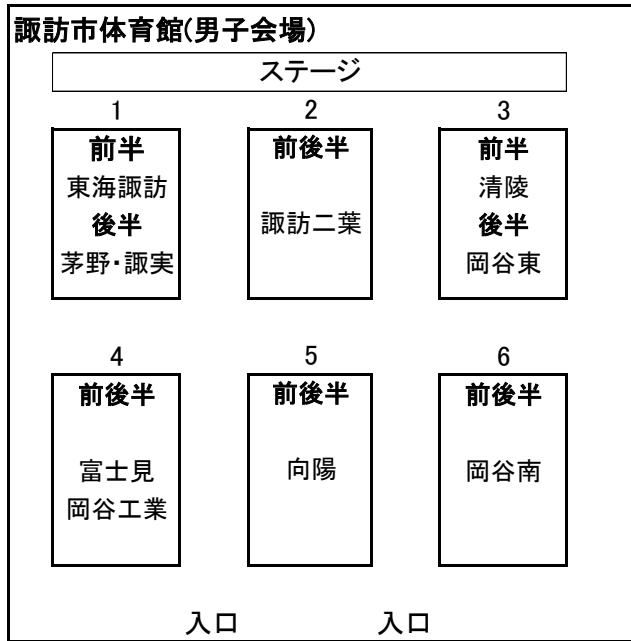

1月 13(日) 諏訪地区1年生大会 練習コート割

〈男子〉

開 場 8:00 (予定)
練 習 8:05~8:35(コート準備は各校でお願いします)
(※前半練習:8:05~8:20,後半練習:8:20~8:35)
開会式 8:40 競技開始 8:50