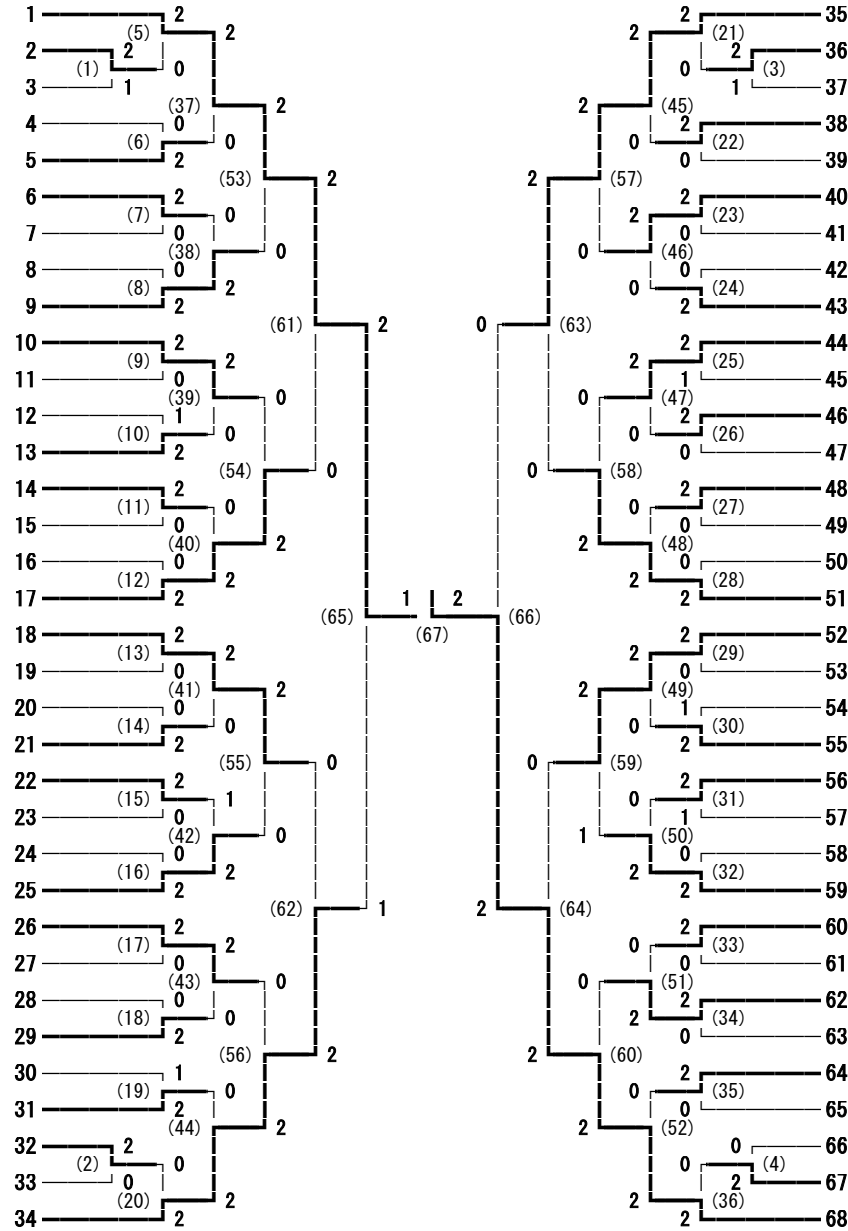

平成30年度南信高体連新人体育大会バドミントン競技会 女子学校対抗

代表決定戦

順位決定戦

代表決定戦

平成30年度南信高体連新人体育大会バドミントン競技会 女子ダブルス

- 滝澤 紗依・小山 美月 (赤穂)
- 堀内 優羽・宮島 久瑠実 (上伊那農業)
- 北澤 紗稀・市村 明那 (駒ヶ根工業)
- 寺澤 優美香・尾崎 由佳 (伊那北)
- 小島 伶奈・竹之内 理那 (辰野)
- 根橋 はな・藤森 未慈 (諏訪二葉)
- 鈴木 彩愛・平林 愛美華 (諏訪実業)
- 中 彩乃・本多 陽菜 (OIDE長姫)
- 福澤 菜理・西尾 優菜 (伊那弥生ヶ丘)
- 吉川 祐奈・横山 小町 (飯田女子)
- 山岸 生侑・林 風花 (諏訪清陵)
- 三神 乃彩・宮坂 優希 (下諏訪向陽)
- 立木 彩楓・鎌田 佳乃 (東海大学諏訪)
- 宮坂 日菜・遠藤 涼 (岡谷南)
- 瀧澤 萌・加藤 はづき (岡谷東)
- 小木曾 結衣・市瀬 萌 (飯田)
- 下原 萌々香・小池 留衣 (松川)
- 小松 美生・田中 まりの (岡谷南)
- 池上 麗・北原 奈々 (東海大学諏訪)
- 松澤 結衣・三輪 千夏 (諏訪二葉)
- 小林 彩乃・石澤 帆波 (伊那弥生ヶ丘)
- 鹿養 れい・山下 響美 (OIDE長姫)
- 大島 風香・吉澤 琴菜 (辰野)
- 花岡 莉香・福島 有希 (飯田)
- 小口 るり・小澤 沙永子 (下諏訪向陽)
- 朝日 かのん・小林 里奈 (上伊那農業)
- 遠藤 万理佳・佐藤 天音 (諏訪清陵)
- 小俣 友・名取 鳴海 (岡谷東)
- 森 真生・向山 琴理 (赤穂)
- 鈴木 萌芳・宇治 郁美 (富士見)
- 久保田 若葉・手塚 皆未 (高遠)
- 中村 なごみ・吉村 明日香 (飯田女子)
- 北見 唯夏・吉川 柚衣 (松川)
- 前田 理花・増田 萌香 (伊那北)