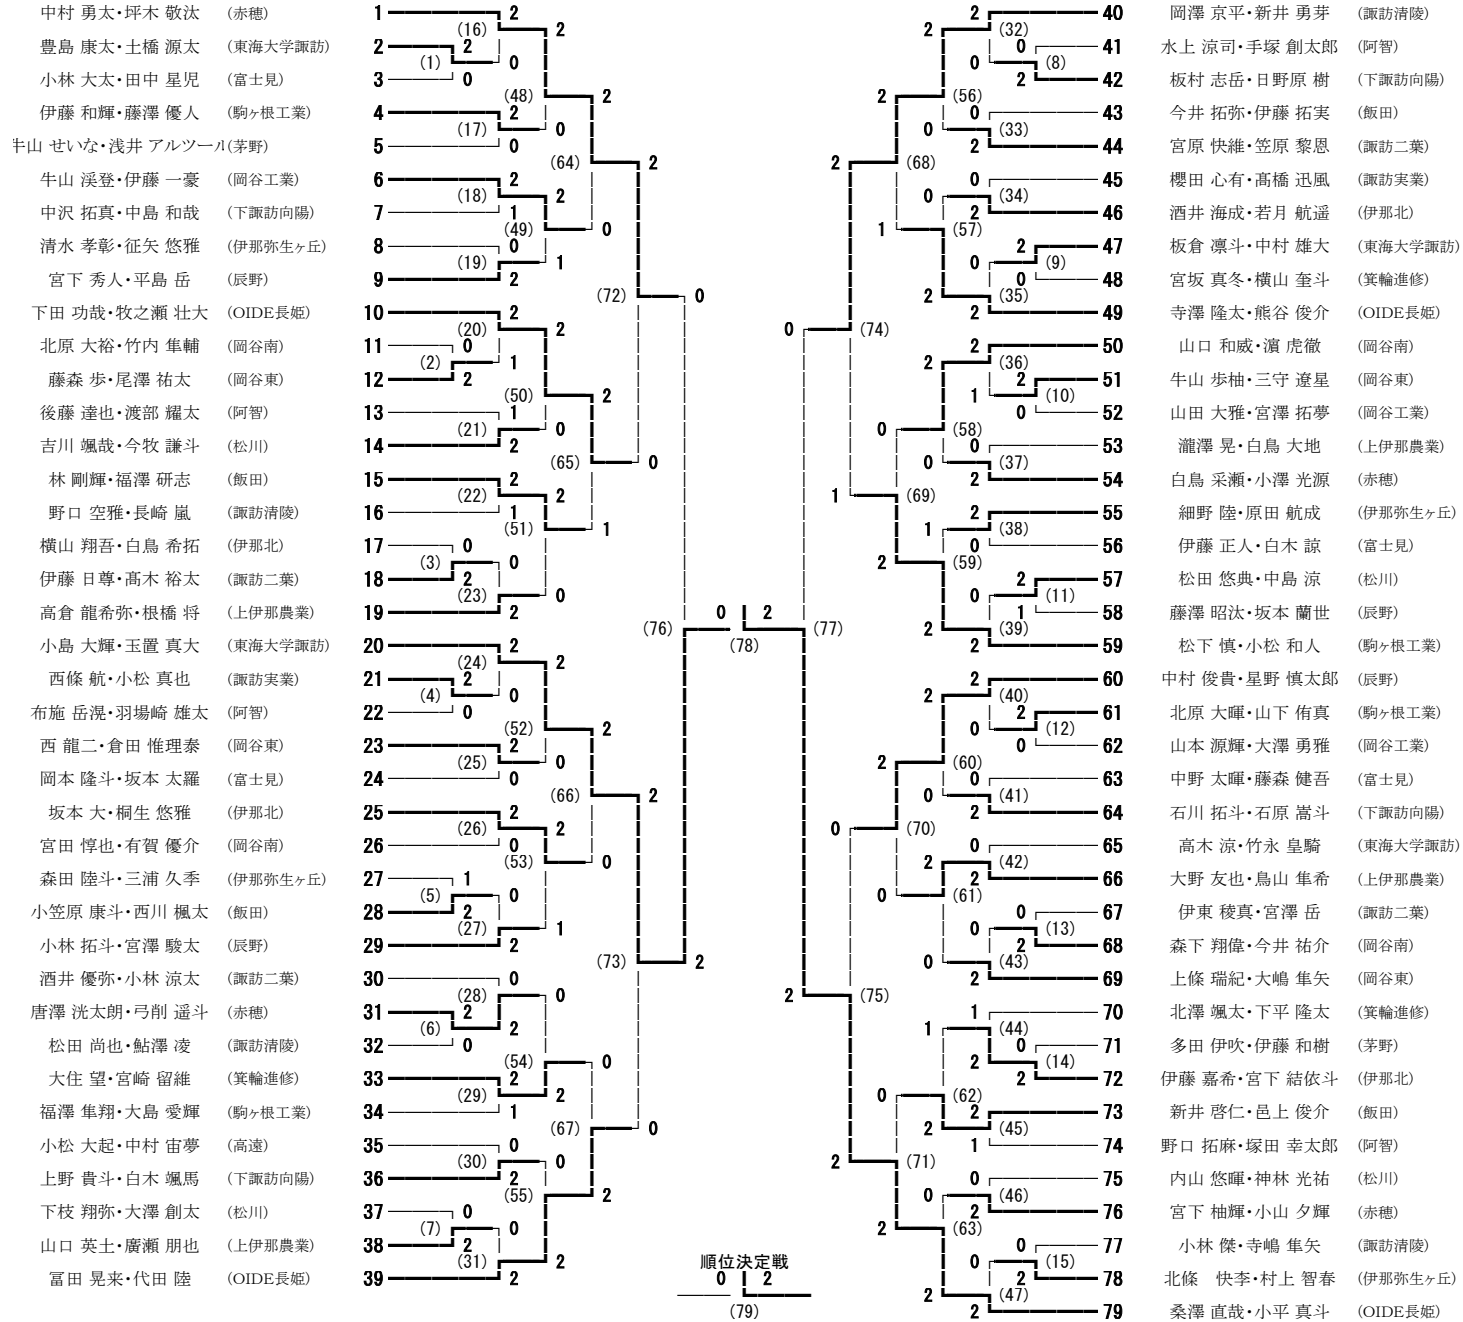

令和元年度 南信高体連総合体育大会バドミントン競技会 男子学校対抗

令和元年度 南信高体連総合体育大会バドミントン競技会 女子学校対抗

令和元年度 南信高体連総合体育大会バドミントン競技会 男子ダブルス

令和元年度 南信高体連総合体育大会バドミントン競技会 女子ダブルス

- 1 松尾 遥・梅本 祐菜 (飯田女子)
- 2 藤野 穂乃香・宮坂 優里愛 (諏訪清陵)
- 3 花岡 莉香・一柳 祿雅 (飯田)
- 4 中 彩乃・本多 陽菜 (OIDE長姫)
- 5 遠藤 涼・宮坂 日菜 (岡谷南)
- 6 石水 雅姫・矢花 梨子 (諏訪実業)
- 7 阿久津 幸奈・平林 すみれ (下諏訪向陽)
- 8 市川 瑠風・竹之内 理那 (辰野)
- 9 武居 郁花・宮下 菜桜 (岡谷東)
- 10 福澤 栞理・西尾 優菜 (伊那弥生ヶ丘)
- 11 西澤 涼香・三輪 千夏 (諏訪二葉)
- 12 川口 ななほ・川村 真菜 (東海大学諏訪)
- 13 細江 万葉・片桐 楓香 (赤穂)
- 14 伊東 純奈・西牧 涼葉 (上伊那農業)
- 15 寺澤 優美香・尾崎 由佳 (伊那北)
- 16 北澤 紗稀・市村 明那 (駒ヶ根工業)
- 17 下原 萌々香・小池 留衣 (松川)
- 18 小松 美生・田中 まりの (岡谷南)
- 19 遠藤 葉・名取 果歩 (富士見)
- 20 鈴木 彩愛・藤森 捺海 (諏訪実業)
- 21 木村 果蓮・清水 望令 (上伊那農業)
- 22 小林 彩乃・伊藤 颯来 (伊那弥生ヶ丘)
- 23 鋤柄 優芽子・福島 有希 (飯田)
- 24 福澤 紗耶・沢柳 李呼 (OIDE長姫)
- 25 北見 唯夏・宮下 鈴 (松川)
- 26 小林 未空・馬場 杏奈 (高遠)
- 27 小平 海由・田村 幸濃 (諏訪清陵)
- 28 唐澤 美結花・瀧澤 萌 (岡谷東)
- 29 立木 彩楓・鎌田 佳乃 (東海大学諏訪)
- 30 小島 伶奈・高木 美紅 (辰野)
- 31 丸山 千里歌・平嶋 萌 (伊那北)
- 32 吉澤 鈴・小松 明莉 (諏訪二葉)
- 33 中村 なごみ・吉村 明日香 (飯田女子)
- 34 三神 乃彩・小林 綾音 (下諏訪向陽)
- 35 小山 美月・下井 千瑛 (赤穂)