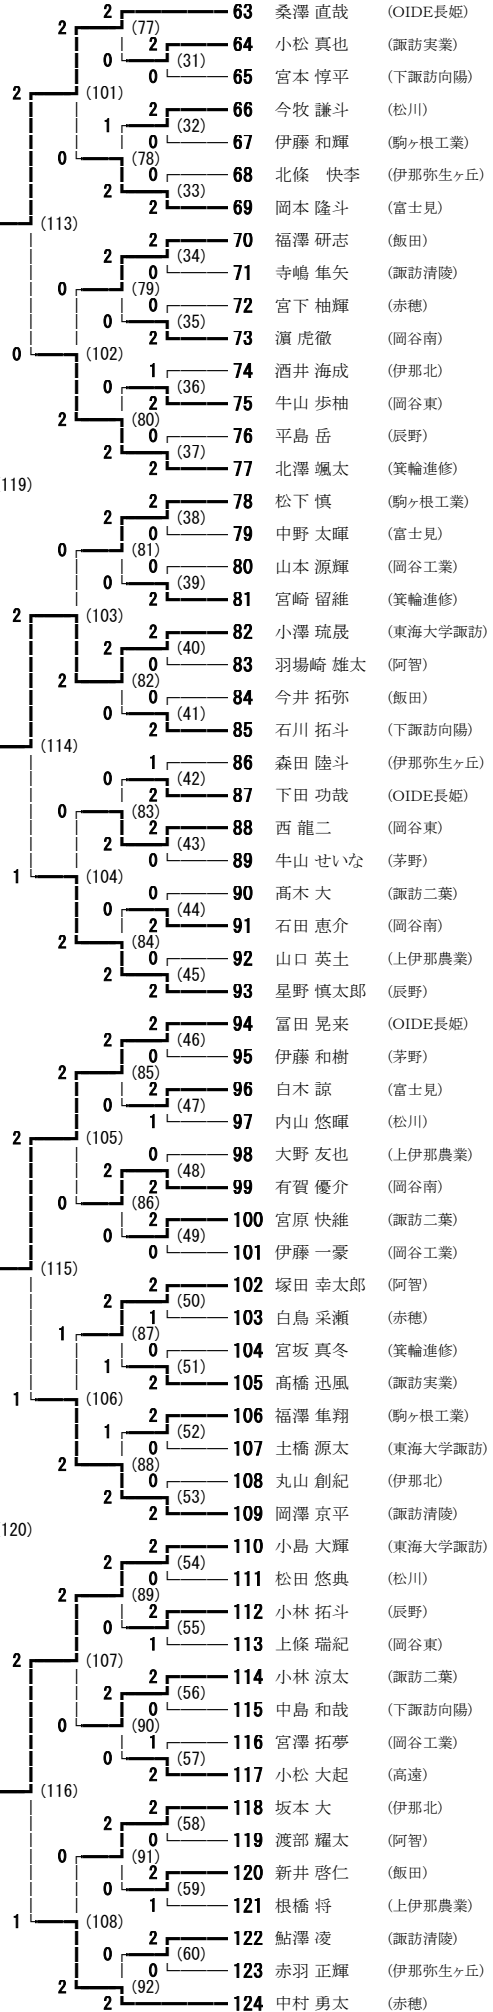

令和元年度 南信高体連総合体育大会バドミントン競技会 男子シングルス

- 小平 真斗 (OIDE長姫)
- 布施 岳滉 (阿智)
- 大嶋 隼矢 (岡谷東)
- 伊藤 正人 (富士見)
- 宮田 惇也 (岡谷南)
- 青木 陽太郎 (伊那北)
- 小松 和人 (駒ヶ根工業)
- 酒井 優弥 (諏訪二業)
- 小山 夕輝 (赤穂)
- 浅井 アルツノ (茅野)
- 牛山 溪登 (岡谷工業)
- 新井 勇芽 (諏訪清陵)
- 鳥山 隼希 (上伊那農業)
- 横山 奎斗 (箕輪進修)
- 玉置 真大 (東海大学諏訪)
- 宮澤 駿太 (辰野)
- 藤森 健吾 (富士見)
- 松田 尚也 (諏訪清陵)
- 小澤 光源 (赤穂)
- 那須野 瞬 (伊那弥生ヶ丘)
- 柴 佑介 (伊那北)
- 熊谷 俊介 (OIDE長姫)
- 倉田 惟理泰 (岡谷東)
- 高倉 龍希弥 (上伊那農業)
- 下平 隆太 (箕輪進修)
- 上野 貴斗 (下諏訪向陽)
- 後藤 達也 (阿智)
- 山田 大雅 (岡谷工業)
- 櫻田 心有 (諏訪実業)
- 伊藤 拓実 (飯田)
- 吉川 颯哉 (松川)
- 高木 涼 (東海大学諏訪)
- 伊藤 日尊 (諏訪二業)
- 中村 宙夢 (高遠)
- 野口 拓麻 (阿智)
- 坂本 太羅 (富士見)
- 三守 遼星 (岡谷東)
- 長瀬 友樹 (下諏訪向陽)
- 山口 和威 (岡谷南)
- 桐生 悠雅 (伊那北)
- 中島 涼 (松川)
- 宮下 秀人 (辰野)
- 坪木 敬汰 (赤穂)
- 邑上 俊介 (飯田)
- 中山 智哉 (伊那弥生ヶ丘)
- 北原 大暉 (駒ヶ根工業)
- 野口 空雅 (諏訪清陵)
- 中村 俊貴 (辰野)
- 藤澤 優人 (駒ヶ根工業)
- 瀧澤 晃 (上伊那農業)
- 赤羽 陵 (伊那弥生ヶ丘)
- 大住 望 (箕輪進修)
- 林 剛輝 (飯田)
- 三石 剛 (諏訪二業)
- 西條 航 (諏訪実業)
- 多田 伊吹 (茅野)
- 中村 雄大 (東海大学諏訪)
- 神林 光祐 (松川)
- 中沢 拓真 (下諏訪向陽)
- 深町 晃大 (岡谷南)
- 大澤 勇雅 (岡谷工業)
- 代田 陸 (OIDE長姫)

- 桑澤 直哉 (OIDE長姫)
- 小松 真也 (諏訪実業)
- 宮本 惇平 (下諏訪向陽)
- 今牧 謙斗 (松川)
- 伊藤 和輝 (駒ヶ根工業)
- 北條 快李 (伊那弥生ヶ丘)
- 岡本 陸斗 (富士見)
- 福澤 研志 (飯田)
- 寺嶋 隼矢 (諏訪清陵)
- 宮下 柚輝 (赤穂)
- 濱 虎徹 (岡谷南)
- 酒井 海成 (伊那北)
- 牛山 歩袖 (岡谷東)
- 平島 岳 (辰野)
- 北澤 颯太 (箕輪進修)
- 松下 慎 (駒ヶ根工業)
- 中野 太暉 (富士見)
- 山本 源輝 (岡谷工業)
- 宮崎 留維 (箕輪進修)
- 小澤 琉晟 (東海大学諏訪)
- 羽場崎 雄太 (阿智)
- 今井 拓弥 (飯田)
- 石川 拓斗 (下諏訪向陽)
- 森田 陸斗 (伊那弥生ヶ丘)
- 下田 功哉 (OIDE長姫)
- 西 龍二 (岡谷東)
- 牛山 せいな (茅野)
- 高木 大 (諏訪二業)
- 石田 恵介 (岡谷南)
- 山口 英土 (上伊那農業)
- 星野 慎太郎 (辰野)
- 富田 晃来 (OIDE長姫)
- 伊藤 和樹 (茅野)
- 白木 諒 (富士見)
- 内山 悠暉 (松川)
- 大野 友也 (上伊那農業)
- 有賀 優介 (岡谷南)
- 宮原 快維 (諏訪二業)
- 伊藤 一豪 (岡谷工業)
- 塚田 幸太郎 (阿智)
- 白鳥 采瀬 (赤穂)
- 宮坂 真冬 (箕輪進修)
- 高橋 迅風 (諏訪実業)
- 福澤 隼翔 (駒ヶ根工業)
- 土橋 源太 (東海大学諏訪)
- 丸山 創紀 (伊那北)
- 岡澤 京平 (諏訪清陵)
- 小島 大暉 (東海大学諏訪)
- 松田 悠典 (松川)
- 小林 拓斗 (辰野)
- 上條 瑞紀 (岡谷東)
- 小林 涼太 (諏訪二業)
- 中島 和哉 (下諏訪向陽)
- 宮澤 拓夢 (岡谷工業)
- 小松 大起 (高遠)
- 坂本 大 (伊那北)
- 渡部 耀太 (阿智)
- 新井 啓仁 (飯田)
- 根橋 将 (上伊那農業)
- 鮎澤 凌 (諏訪清陵)
- 赤羽 正輝 (伊那弥生ヶ丘)
- 中村 勇太 (赤穂)

順位決定戦 2 0 (124)