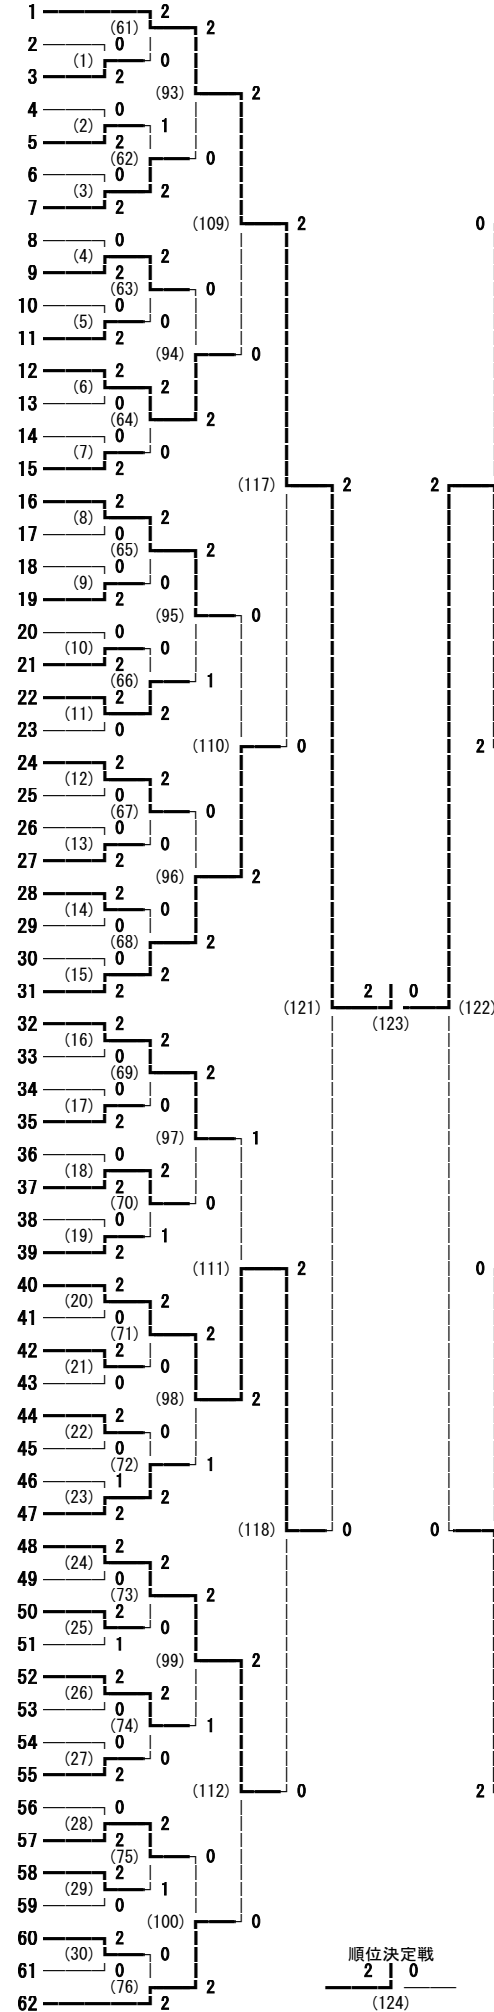

令和元年度 南信高体連総合体育大会バドミントン競技会 男子シングルス

- 小平 真斗 (OIDE長姫)
- 布施 岳滉 (阿智)
- 大嶋 隼矢 (岡谷東)
- 伊藤 正人 (富士見)
- 宮田 惇也 (岡谷南)
- 青木 陽太郎 (伊那北)
- 小松 和人 (駒ヶ根工業)
- 酒井 優弥 (諏訪二業)
- 小山 夕輝 (赤穂)
- 浅井 アルツノ (茅野)
- 牛山 溪登 (岡谷工業)
- 新井 勇芽 (諏訪清陵)
- 鳥山 隼希 (上伊那農業)
- 横山 奎斗 (箕輪進修)
- 玉置 真大 (東海大学諏訪)
- 宮澤 駿太 (辰野)
- 藤森 健吾 (富士見)
- 松田 尚也 (諏訪清陵)
- 小澤 光源 (赤穂)
- 那須野 瞬 (伊那弥生ヶ丘)
- 柴 佑介 (伊那北)
- 熊谷 俊介 (OIDE長姫)
- 倉田 惟理泰 (岡谷東)
- 高倉 龍希弥 (上伊那農業)
- 下平 隆太 (箕輪進修)
- 上野 貴斗 (下諏訪向陽)
- 後藤 達也 (阿智)
- 山田 大雅 (岡谷工業)
- 櫻田 心有 (諏訪実業)
- 伊藤 拓実 (飯田)
- 吉川 颯哉 (松川)
- 高木 涼 (東海大学諏訪)
- 伊藤 日尊 (諏訪二業)
- 中村 宙夢 (高遠)
- 野口 拓麻 (阿智)
- 坂本 太羅 (富士見)
- 三守 遼星 (岡谷東)
- 長瀬 友樹 (下諏訪向陽)
- 山口 和威 (岡谷南)
- 桐生 悠雅 (伊那北)
- 中島 涼 (松川)
- 宮下 秀人 (辰野)
- 坪木 敬汰 (赤穂)
- 邑上 俊介 (飯田)
- 中山 智哉 (伊那弥生ヶ丘)
- 北原 大暉 (駒ヶ根工業)
- 野口 空雅 (諏訪清陵)
- 中村 俊貴 (辰野)
- 藤澤 優人 (駒ヶ根工業)
- 瀧澤 晃 (上伊那農業)
- 赤羽 陵 (伊那弥生ヶ丘)
- 大住 望 (箕輪進修)
- 林 剛輝 (飯田)
- 三石 剛 (諏訪二業)
- 西條 航 (諏訪実業)
- 多田 伊吹 (茅野)
- 中村 雄大 (東海大学諏訪)
- 神林 光祐 (松川)
- 中沢 拓真 (下諏訪向陽)
- 深町 晃大 (岡谷南)
- 大澤 勇雅 (岡谷工業)
- 代田 陸 (OIDE長姫)

- 桑澤 直哉 (OIDE長姫)
- 小松 真也 (諏訪実業)
- 宮本 惇平 (下諏訪向陽)
- 今牧 謙斗 (松川)
- 伊藤 和輝 (駒ヶ根工業)
- 北條 快李 (伊那弥生ヶ丘)
- 岡本 陸斗 (富士見)
- 福澤 研志 (飯田)
- 寺嶋 隼矢 (諏訪清陵)
- 宮下 柚輝 (赤穂)
- 濱 虎徹 (岡谷南)
- 酒井 海成 (伊那北)
- 牛山 歩袖 (岡谷東)
- 平島 岳 (辰野)
- 北澤 颯太 (箕輪進修)
- 松下 慎 (駒ヶ根工業)
- 中野 太暉 (富士見)
- 山本 源輝 (岡谷工業)
- 宮崎 留維 (箕輪進修)
- 小澤 琉晟 (東海大学諏訪)
- 羽場崎 雄太 (阿智)
- 今井 拓弥 (飯田)
- 石川 拓斗 (下諏訪向陽)
- 森田 陸斗 (伊那弥生ヶ丘)
- 下田 功哉 (OIDE長姫)
- 西 龍二 (岡谷東)
- 牛山 せいな (茅野)
- 高木 大 (諏訪二業)
- 石田 恵介 (岡谷南)
- 山口 英土 (上伊那農業)
- 星野 慎太郎 (辰野)
- 富田 晃来 (OIDE長姫)
- 伊藤 和樹 (茅野)
- 白木 諒 (富士見)
- 内山 悠暉 (松川)
- 大野 友也 (上伊那農業)
- 有賀 優介 (岡谷南)
- 宮原 快維 (諏訪二業)
- 伊藤 一豪 (岡谷工業)
- 塚田 幸太郎 (阿智)
- 白鳥 采瀬 (赤穂)
- 宮坂 真冬 (箕輪進修)
- 高橋 迅風 (諏訪実業)
- 福澤 隼翔 (駒ヶ根工業)
- 土橋 源太 (東海大学諏訪)
- 丸山 創紀 (伊那北)
- 岡澤 京平 (諏訪清陵)
- 小島 大暉 (東海大学諏訪)
- 松田 悠典 (松川)
- 小林 拓斗 (辰野)
- 上條 瑞紀 (岡谷東)
- 小林 涼太 (諏訪二業)
- 中島 和哉 (下諏訪向陽)
- 宮澤 拓夢 (岡谷工業)
- 小松 大起 (高遠)
- 坂本 大 (伊那北)
- 渡部 耀太 (阿智)
- 新井 啓仁 (飯田)
- 根橋 将 (上伊那農業)
- 鮎澤 凌 (諏訪清陵)
- 赤羽 正輝 (伊那弥生ヶ丘)
- 中村 勇太 (赤穂)

順位決定戦 2 0 (124)