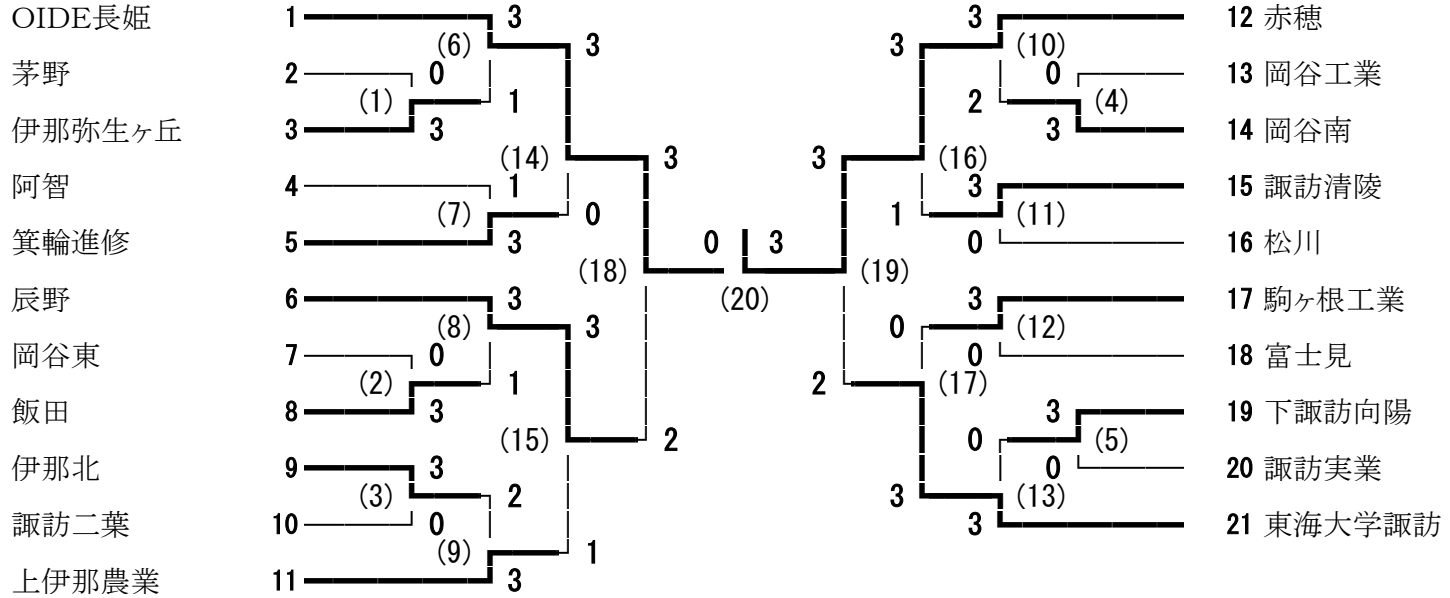

令和元年度 南信高体連総合体育大会バドミントン競技会 男子学校対抗

令和元年度 南信高体連総合体育大会バドミントン競技会 女子学校対抗

令和元年度 南信高体連総合体育大会バドミントン競技会 男子ダブルス

令和元年度 南信高体連総合体育大会バドミントン競技会 女子ダブルス

- 1 松尾 遥・梅本 祐菜 (飯田女子)
- 2 藤野 穂乃香・宮坂 優里愛 (諏訪清陵)
- 3 花岡 莉香・一柳 祿雅 (飯田)
- 4 中 彩乃・本多 陽菜 (OIDE長姫)
- 5 遠藤 涼・宮坂 日菜 (岡谷南)
- 6 石水 雅姫・矢花 梨子 (諏訪実業)
- 7 阿久津 幸奈・平林 すみれ (下諏訪向陽)
- 8 市川 瑠風・竹之内 理那 (辰野)
- 9 武居 郁花・宮下 菜桜 (岡谷東)
- 10 福澤 栞理・西尾 優菜 (伊那弥生ヶ丘)
- 11 西澤 涼香・三輪 千夏 (諏訪二葉)
- 12 川口 ななほ・川村 真菜 (東海大学諏訪)
- 13 細江 万葉・片桐 楓香 (赤穂)
- 14 伊東 純奈・西牧 涼葉 (上伊那農業)
- 15 寺澤 優美香・尾崎 由佳 (伊那北)
- 16 北澤 紗稀・市村 明那 (駒ヶ根工業)
- 17 下原 萌々香・小池 留衣 (松川)
- 18 小松 美生・田中 まりの (岡谷南)
- 19 遠藤 葉・名取 果歩 (富士見)
- 20 鈴木 彩愛・藤森 捺海 (諏訪実業)
- 21 木村 果蓮・清水 望令 (上伊那農業)
- 22 小林 彩乃・伊藤 颯来 (伊那弥生ヶ丘)
- 23 鋤柄 優芽子・福島 有希 (飯田)
- 24 福澤 紗耶・沢柳 李呼 (OIDE長姫)
- 25 北見 唯夏・宮下 鈴 (松川)
- 26 小林 未空・馬場 杏奈 (高遠)
- 27 小平 海由・田村 幸濃 (諏訪清陵)
- 28 唐澤 美結花・瀧澤 萌 (岡谷東)
- 29 立木 彩楓・鎌田 佳乃 (東海大学諏訪)
- 30 小島 伶奈・高木 美紅 (辰野)
- 31 丸山 千里歌・平嶋 萌 (伊那北)
- 32 吉澤 鈴・小松 明莉 (諏訪二葉)
- 33 中村 なごみ・吉村 明日香 (飯田女子)
- 34 三神 乃彩・小林 綾音 (下諏訪向陽)
- 35 小山 美月・下井 千瑛 (赤穂)

順位決定戦 2 0 (124)

令和元年度 南信高体連総合体育大会バドミントン競技会 女子シングルス