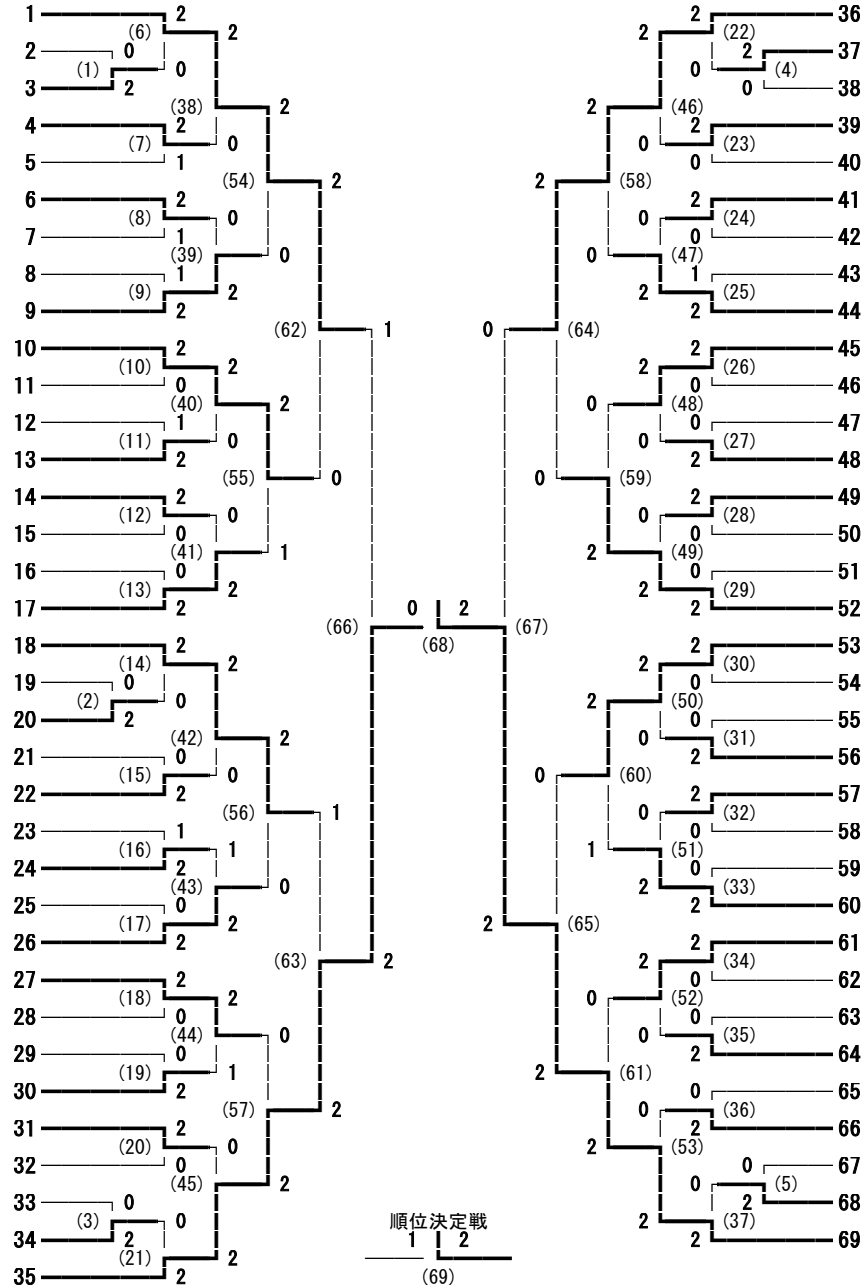

令和元年度 南信高体連総合体育大会バドミントン競技会 男子学校対抗

令和元年度 南信高体連総合体育大会バドミントン競技会 女子学校対抗

令和元年度 南信高体連総合体育大会バドミントン競技会 男子ダブルス

令和元年度 南信高体連総合体育大会バドミントン競技会 女子ダブルス

- 1 松尾 遥・梅本 祐菜 (飯田女子)
- 2 藤野 穂乃香・宮坂 優里愛 (諏訪清陵)
- 3 花岡 莉香・一柳 祿雅 (飯田)
- 4 中 彩乃・本多 陽菜 (OIDE長姫)
- 5 遠藤 涼・宮坂 日菜 (岡谷南)
- 6 石水 雅姫・矢花 梨子 (諏訪実業)
- 7 阿久津 幸奈・平林 すみれ (下諏訪向陽)
- 8 市川 瑠風・竹之内 理那 (辰野)
- 9 武居 郁花・宮下 菜桜 (岡谷東)
- 10 福澤 栞理・西尾 優菜 (伊那弥生ヶ丘)
- 11 西澤 涼香・三輪 千夏 (諏訪二葉)
- 12 川口 ななほ・川村 真菜 (東海大学諏訪)
- 13 細江 万葉・片桐 楓香 (赤穂)
- 14 伊東 純奈・西牧 涼葉 (上伊那農業)
- 15 寺澤 優美香・尾崎 由佳 (伊那北)
- 16 北澤 紗稀・市村 明那 (駒ヶ根工業)
- 17 下原 萌々香・小池 留衣 (松川)
- 18 小松 美生・田中 まりの (岡谷南)
- 19 遠藤 葉・名取 果歩 (富士見)
- 20 鈴木 彩愛・藤森 捺海 (諏訪実業)
- 21 木村 果蓮・清水 望令 (上伊那農業)
- 22 小林 彩乃・伊藤 颯来 (伊那弥生ヶ丘)
- 23 鋤柄 優芽子・福島 有希 (飯田)
- 24 福澤 紗耶・沢柳 李呼 (OIDE長姫)
- 25 北見 唯夏・宮下 鈴 (松川)
- 26 小林 未空・馬場 杏奈 (高遠)
- 27 小平 海由・田村 幸濃 (諏訪清陵)
- 28 唐澤 美結花・瀧澤 萌 (岡谷東)
- 29 立木 彩楓・鎌田 佳乃 (東海大学諏訪)
- 30 小島 伶奈・高木 美紅 (辰野)
- 31 丸山 千里歌・平嶋 萌 (伊那北)
- 32 吉澤 鈴・小松 明莉 (諏訪二葉)
- 33 中村 なごみ・吉村 明日香 (飯田女子)
- 34 三神 乃彩・小林 綾音 (下諏訪向陽)
- 35 小山 美月・下井 千瑛 (赤穂)

- 36 前田 理花・増田 萌香 (伊那北)
- 37 宮島 久瑠実・河合 千晴 (上伊那農業)
- 38 井原 優・吉川 柚衣 (松川)
- 39 林 千夏・酒井 歩美 (下諏訪向陽)
- 40 小木曾 結衣・市瀬 萌 (飯田)
- 41 森 真生・向山 琴理 (赤穂)
- 42 塚越 莉愛・男澤 夏帆 (OIDE長姫)
- 43 関島 華乃・木下 千花 (飯田女子)
- 44 中村 純子・福澤 華乃 (辰野)
- 45 小林 こいな・金子 涼夏 (岡谷南)
- 46 宇治 郁美・中島 ニコル (富士見)
- 47 堀内 彩花・春山 愛結 (諏訪清陵)
- 48 根橋 はな・藤森 未慈 (諏訪二葉)
- 49 久保田 若葉・手塚 皆未 (高遠)
- 50 名取 鳴海・小口 みな (岡谷東)
- 51 北原 歩奈・石澤 帆波 (伊那弥生ヶ丘)
- 52 武居 翼・小松 優来 (東海大学諏訪)
- 53 北村 千華・渡邊 真衣 (伊那弥生ヶ丘)
- 54 岩崎 成希・小平 桃子 (東海大学諏訪)
- 55 田中 麻衣加・小林 由依 (松川)
- 56 原 夏紀・木村 望愛 (飯田女子)
- 57 鹿養 れい・山下 響美 (OIDE長姫)
- 58 遠藤 万理佳・阿部 知比呂 (諏訪清陵)
- 59 岩井 紗葉・大平 涼花 (諏訪二葉)
- 60 朝日 かのん・小林 里奈 (上伊那農業)
- 61 小口 るり・小澤 沙永子 (下諏訪向陽)
- 62 小俣 友・竹花 亜朱香 (岡谷東)
- 63 玉木 歩美・高村 侑那 (伊那北)
- 64 大久保 薫・太田 沙梨衣 (岡谷南)
- 65 鈴木 萌芳・石川 桜 (富士見)
- 66 仁科 彩夏・北原 祐奈 (高遠)
- 67 蟹澤 萌・仁科 静来 (箕輪進修)
- 68 大島 風香・吉澤 琴菜 (辰野)
- 69 滝澤 紗依・坪木 菜々花 (赤穂)

順位決定戦 2 0 (124)

令和元年度 南信高体連総合体育大会バドミントン競技会 女子シングルス