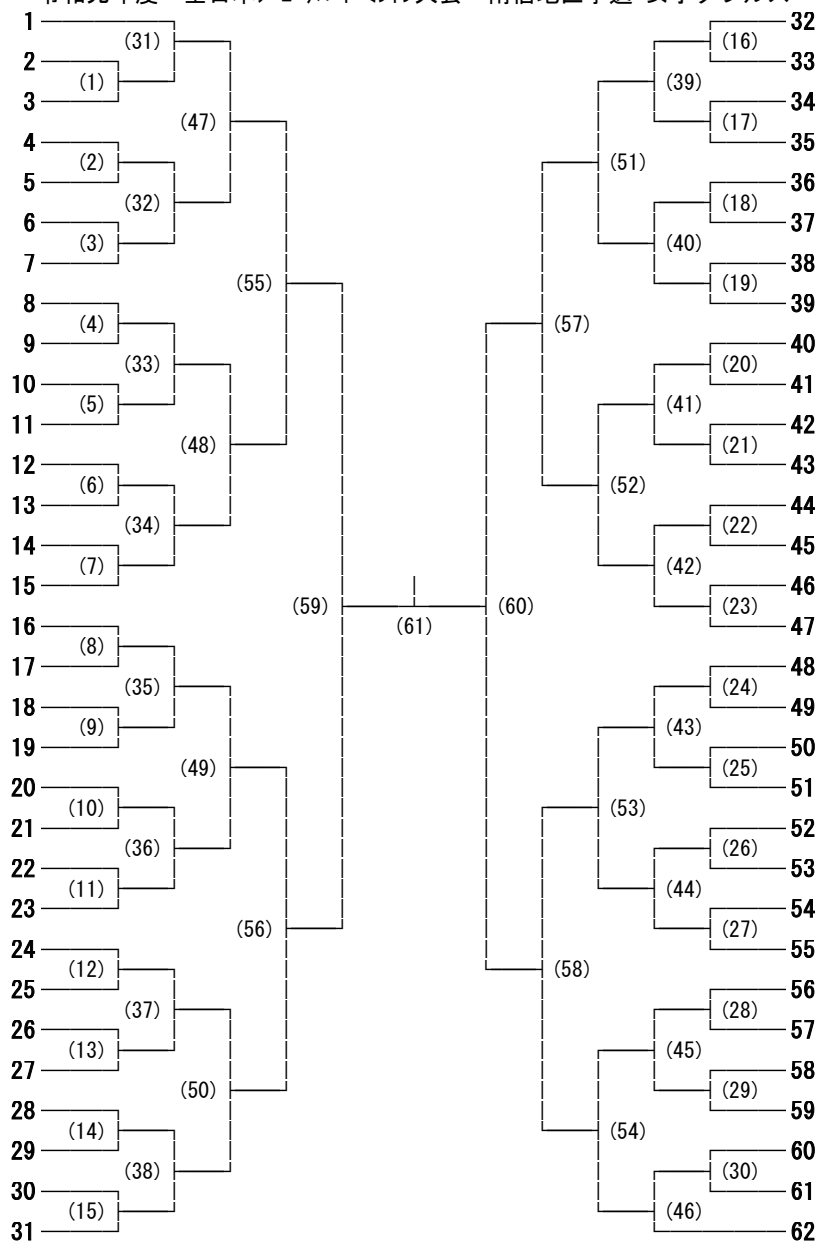

令和元年度 全日本ジュニアバドミントン大会 南信地区予選 男子ダブルス

令和元年度 全日本ジュニアバドミントン大会 南信地区予選 女子ダブルス

- 西尾 優菜・福澤 菜理 (伊那弥生ヶ丘)
- 伊東 楓華・市川 沙羅 (辰野)
- 伊藤 有沙・春日 恋菜 (東海大学諏訪)
- 中島 ニコル・名取 美羽 (富士見)
- 小阪 悠花・酒井 ひより (上伊那農業)
- 名取 真央・吉澤 美緒 (下諏訪向陽)
- 宮下 鈴・北見 唯夏 (松川)
- 西澤 涼香・吉澤 鈴 (諏訪二葉)
- 山口 りさ・加藤 はづき (岡谷東)
- 小木曾 結衣・市瀬 萌 (飯田)
- 黒澤 叶愛・高木 蘭月 (赤穂)
- 丸山 瑞季・宮坂 優里愛 (諏訪清陵)
- 樋口 晴香・伊藤 穂乃華 (岡谷南)
- 池田 莉奈・半田 湖叶 (伊那北)
- 福澤 紗耶・沢柳 李呼 (OIDE長姫)
- 高木 美紅・福澤 華乃 (辰野)
- 山崎 楓梨・伊東 愛渚 (松川)
- 守屋 実咲・南部 和 (伊那弥生ヶ丘)
- 小澤 友衣・新海 芽生 (岡谷南)
- 神田 歩・小平 惟吹 (下諏訪向陽)
- 林 百咲・牛村 花音 (飯田女子)
- 一柳 禄雅・安藤 百夏 (飯田)
- 増田 萌香・丸山 千里歌 (伊那北)
- 小口 みな・竹花 亜朱香 (岡谷東)
- 吉田 琴奈・唐木 麻衣 (上伊那農業)
- 男澤 夏帆・村松 諭佳 (OIDE長姫)
- 阿部 知比呂・田村 幸濃 (諏訪清陵)
- 小平 桃子・功刀 優菜 (東海大学諏訪)
- 緒方 瑞希・大島 美莉愛 (諏訪実業)
- 小池 彩未・瀧澤 まどか (諏訪二葉)
- 向山 琴理・森 真生 (赤穂)

令和元年度 全日本ジュニアバドミントン大会 南信地区予選 男子シングルス

令和元年度 全日本ジュニアパドミントン大会 南信地区予選 女子シングルス