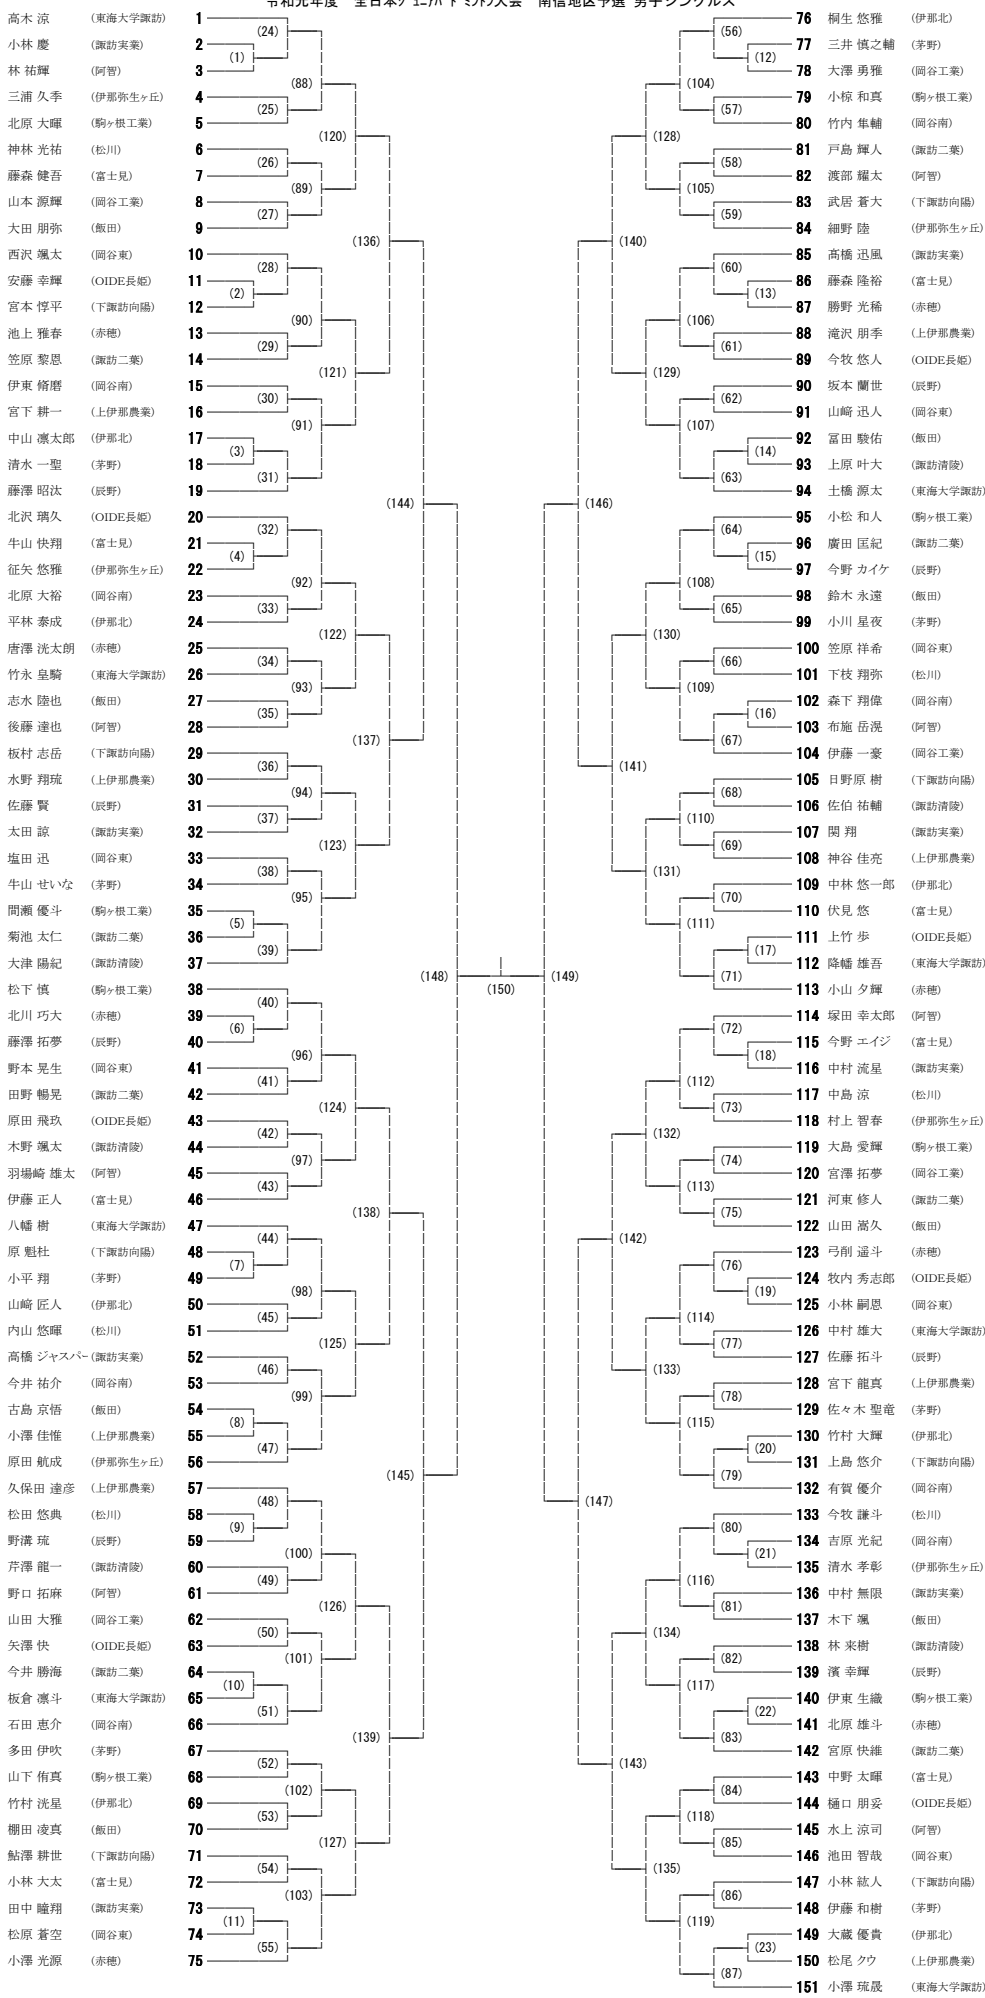

令和元年度 全日本ジュニアバドミントン大会 南信地区予選 男子ダブルス

令和元年度 全日本ジュニアバドミントン大会 南信地区予選 女子ダブルス

- 西尾 優菜・福澤 菜理 (伊那弥生ヶ丘)
- 伊東 楓華・市川 沙羅 (辰野)
- 伊藤 有沙・春日 恋菜 (東海大学諏訪)
- 中島 ニコル・名取 美羽 (富士見)
- 小阪 悠花・酒井 ひより (上伊那農業)
- 名取 真央・吉澤 美緒 (下諏訪向陽)
- 宮下 鈴・北見 唯夏 (松川)
- 西澤 涼香・吉澤 鈴 (諏訪二葉)
- 山口 りさ・加藤 はづき (岡谷東)
- 小木曾 結衣・市瀬 萌 (飯田)
- 黒澤 叶愛・高木 蘭月 (赤穂)
- 丸山 瑞季・宮坂 優里愛 (諏訪清陵)
- 樋口 晴香・伊藤 穂乃華 (岡谷南)
- 池田 莉奈・半田 湖叶 (伊那北)
- 福澤 紗耶・沢柳 李呼 (OIDE長姫)
- 高木 美紅・福澤 華乃 (辰野)
- 山崎 楓梨・伊東 愛渚 (松川)
- 守屋 実咲・南部 和 (伊那弥生ヶ丘)
- 小澤 友衣・新海 芽生 (岡谷南)
- 神田 歩・小平 惟吹 (下諏訪向陽)
- 林 百咲・牛村 花音 (飯田女子)
- 一柳 禄雅・安藤 百夏 (飯田)
- 増田 萌香・丸山 千里歌 (伊那北)
- 小口 みな・竹花 亜朱香 (岡谷東)
- 吉田 琴奈・唐木 麻衣 (上伊那農業)
- 男澤 夏帆・村松 諭佳 (OIDE長姫)
- 阿部 知比呂・田村 幸濃 (諏訪清陵)
- 小平 桃子・功刀 優菜 (東海大学諏訪)
- 緒方 瑞希・大島 美莉愛 (諏訪実業)
- 小池 彩未・瀧澤 まどか (諏訪二葉)
- 向山 琴理・森 真生 (赤穂)

- 片桐 楓香・細江 万葉 (赤穂)
- 黒木 祈愛・今井 望乃夏 (諏訪実業)
- 芳澤 蘭・桑澤 ありさ (岡谷南)
- 鳥山 三咲貴・高橋 あゆみ (辰野)
- 岩井 紗葉・小松 明莉 (諏訪二葉)
- 井原 優・吉川 柚衣 (松川)
- 松下 美優・福澤 莉奈 (飯田女子)
- 小松 優来・岩崎 成希 (東海大学諏訪)
- 宮阪 優希・名取 恵琉 (下諏訪向陽)
- 瀧澤 萌・唐澤 美結花 (岡谷東)
- 高村 侑那・玉木 歩美 (伊那北)
- 北村 千華・小林 彩乃 (伊那弥生ヶ丘)
- 塚越 莉愛・田中 詩織 (OIDE長姫)
- 武居 真衣・林 風花 (諏訪清陵)
- 福澤 采音・佐々木 真優 (上伊那農業)
- 北澤 紗稀・市村 明那 (駒ヶ根工業)
- 片田 夏鈴・金子 涼夏 (岡谷南)
- 岡田 つみき・片倉 寧音 (岡谷東)
- 高橋 悠衣・齋藤 恵 (伊那弥生ヶ丘)
- 鈴木 彩愛・伊藤 加奈 (諏訪実業)
- 平嶋 萌・渡辺 心海 (伊那北)
- 小池 真・柳沢 優真 (東海大学諏訪)
- 白石 若奈・小島 菜々美 (辰野)
- 花岡 莉香・福島 有希 (飯田)
- 宮島 久瑠実・河合 千晴 (上伊那農業)
- 春山 愛結・藤野 穂乃香 (諏訪清陵)
- 大平 涼花・田村 陽花里 (諏訪二葉)
- 仁科 彩夏・北原 祐奈 (高遠)
- 五味 彩翔・大橋 愛里 (下諏訪向陽)
- 遠藤 葉・名取 果歩 (富士見)
- 坪木 菜々花・吉瀬 葵 (赤穂)

令和元年度 全日本ジュニアバドミントン大会 南信地区予選 男子シングルス

令和元年度 全日本ジュニアパドミントン大会 南信地区予選 女子シングルス