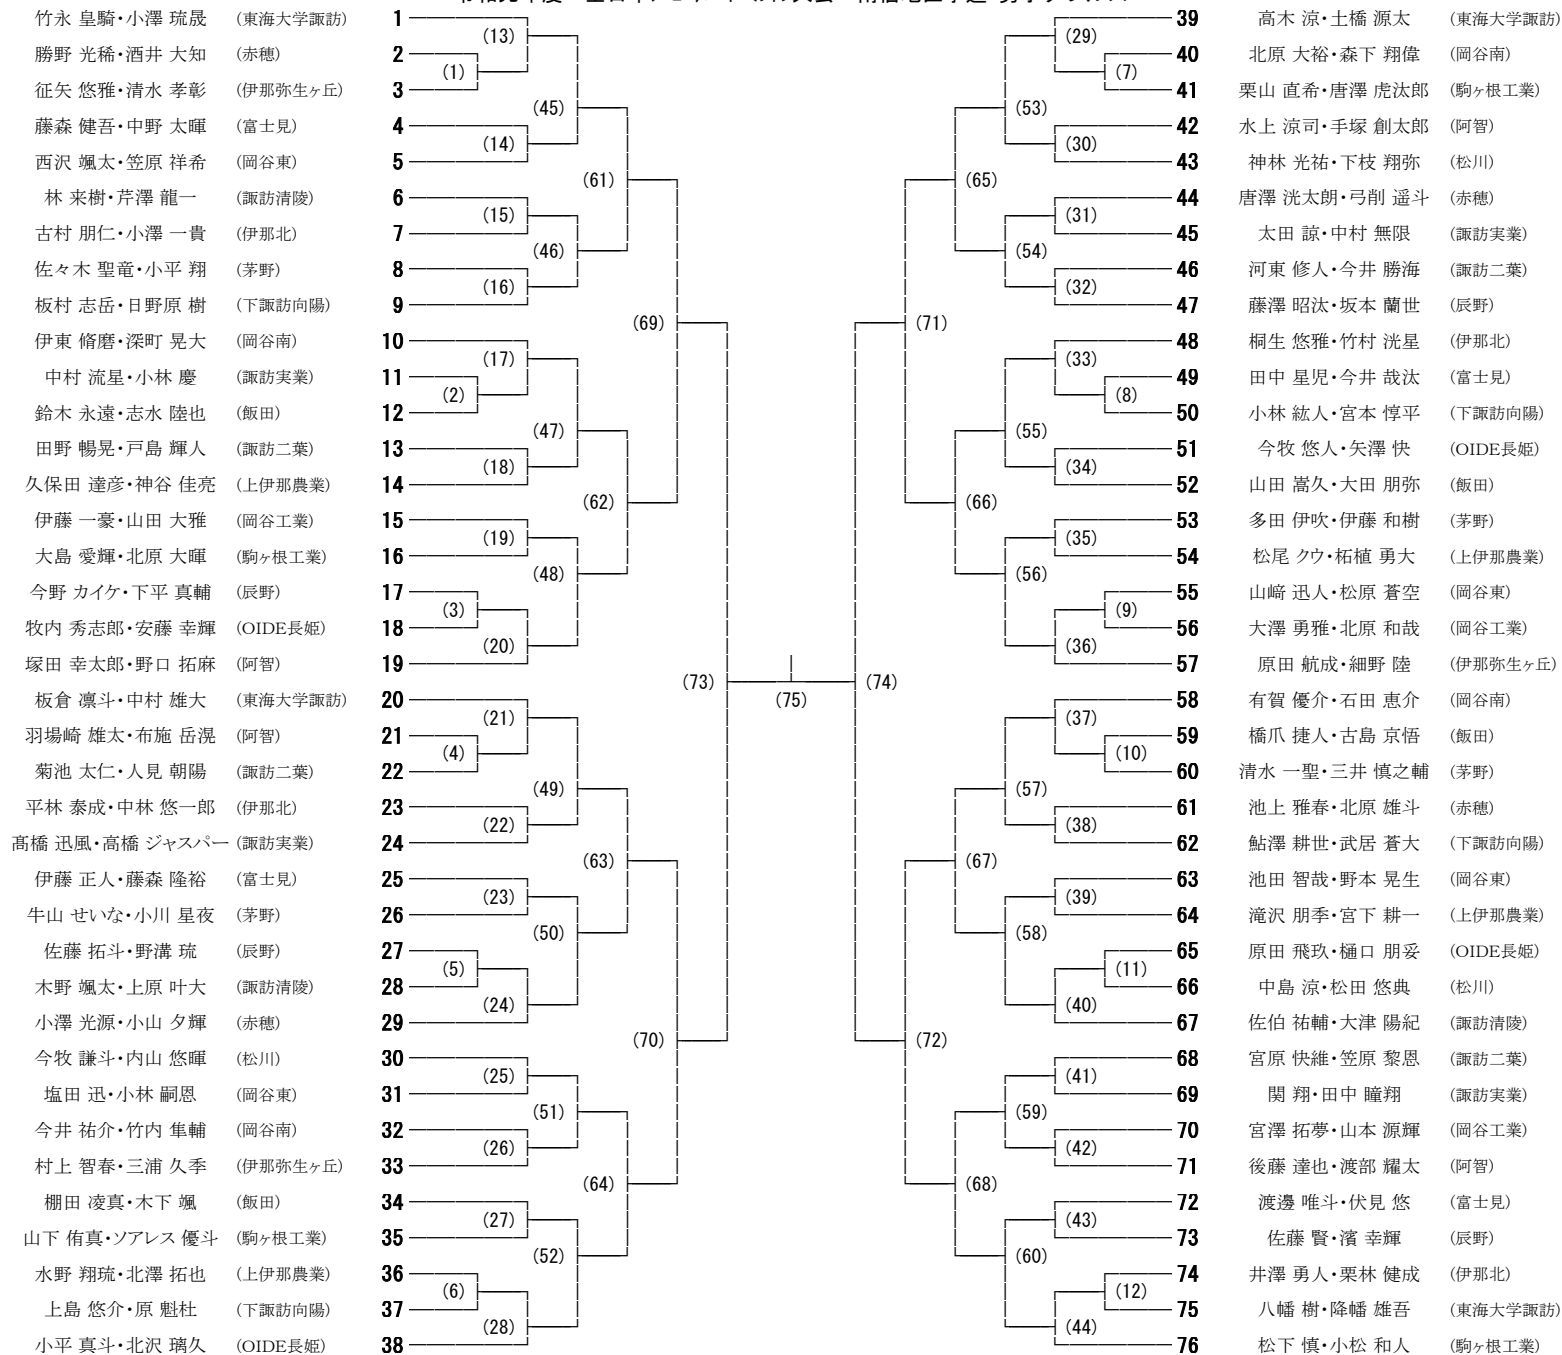

令和元年度 全日本ジュニアバドミントン大会 南信地区予選 男子ダブルス

令和元年度 全日本ジュニアバドミントン大会 南信地区予選 女子ダブルス

- 西尾 優菜・福澤 菜理 (伊那弥生ヶ丘)
- 伊東 楓華・市川 沙羅 (辰野)
- 伊藤 有沙・春日 恋菜 (東海大学諏訪)
- 中島 ニコル・名取 美羽 (富士見)
- 小阪 悠花・酒井 ひより (上伊那農業)
- 名取 真央・吉澤 美緒 (下諏訪向陽)
- 宮下 鈴・北見 唯夏 (松川)
- 西澤 涼香・吉澤 鈴 (諏訪二葉)
- 山口 りさ・加藤 はづき (岡谷東)
- 小木曾 結衣・市瀬 萌 (飯田)
- 黒澤 叶愛・高木 蘭月 (赤穂)
- 丸山 瑞季・宮坂 優里愛 (諏訪清陵)
- 樋口 晴香・伊藤 穂乃華 (岡谷南)
- 池田 莉奈・半田 湖叶 (伊那北)
- 福澤 紗耶・沢柳 李呼 (OIDE長姫)
- 高木 美紅・福澤 華乃 (辰野)
- 山崎 楓梨・伊東 愛渚 (松川)
- 守屋 実咲・南部 和 (伊那弥生ヶ丘)
- 小澤 友衣・新海 芽生 (岡谷南)
- 神田 歩・小平 惟吹 (下諏訪向陽)
- 林 百咲・牛村 花音 (飯田女子)
- 一柳 禄雅・安藤 百夏 (飯田)
- 増田 萌香・丸山 千里歌 (伊那北)
- 小口 みな・竹花 亜朱香 (岡谷東)
- 吉田 琴奈・唐木 麻衣 (上伊那農業)
- 男澤 夏帆・村松 諭佳 (OIDE長姫)
- 阿部 知比呂・田村 幸濃 (諏訪清陵)
- 小平 桃子・功刀 優菜 (東海大学諏訪)
- 緒方 瑞希・大島 美莉愛 (諏訪実業)
- 小池 彩未・瀧澤 まどか (諏訪二葉)
- 向山 琴理・森 真生 (赤穂)

令和元年度 全日本ジュニアバドミントン大会 南信地区予選 男子シングルス

令和元年度 全日本ジュニアパドミントン大会 南信地区予選 女子シングルス