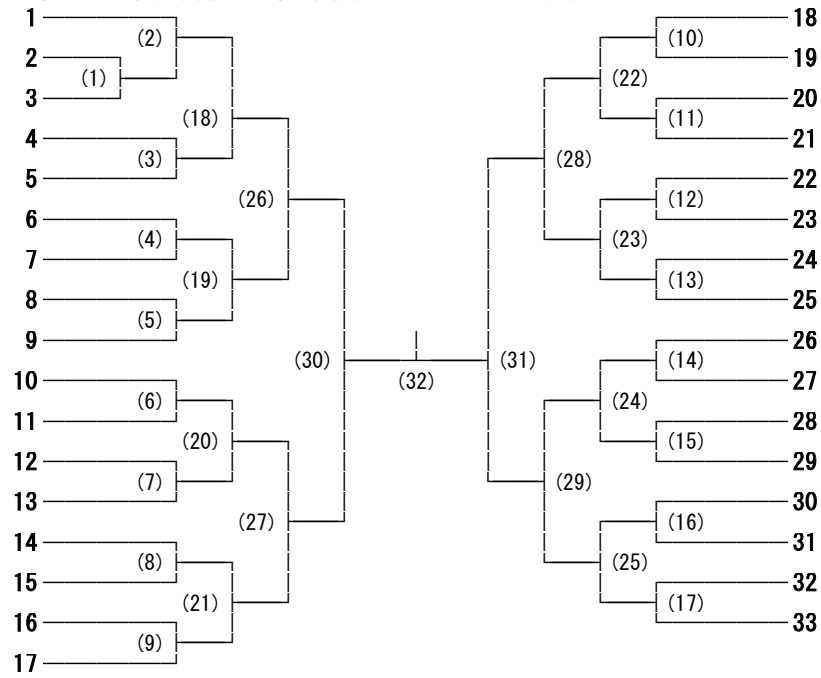

令和元年度 南信地区高等学校 バドミントン選抜大会 男子ダブルス

- 1 松下 慎・小松 和人 (駒ヶ根工業)
- 2 上竹 歩・樋口 朋妥 (OIDE長姫)
- 3 渡邊 唯斗・伏見 悠 (富士見)
- 4 北川 巧大・野溝 優吏 (赤穂)
- 5 三浦 久季・村上 智春 (伊那弥生ヶ丘)
- 6 伊藤 一豪・山田 大雅 (岡谷工業)
- 7 太田 諒・中村 無限 (諏訪実業)
- 8 今井 祐介・竹内 隼輔 (岡谷南)
- 9 藤澤 昭汰・坂本 蘭世 (辰野)
- 10 有賀 優介・深町 晃大 (岡谷南)
- 11 清水 孝彰・征矢 悠雅 (伊那弥生ヶ丘)
- 12 藤森 健吾・藤森 隆裕 (富士見)
- 13 原田 飛玖・北沢 璃久 (OIDE長姫)
- 14 久保田 達彦・神谷 佳亮 (上伊那農業)
- 15 棚田 凌真・木下 颯 (飯田)
- 16 後藤 達也・渡部 耀太 (阿智)
- 17 北原 雄斗・池上 雅春 (赤穂)
- 18 関 翔・田中 瞳翔 (諏訪実業)
- 19 中村 雄大・板倉 凜斗 (東海大学諏訪)

令和元年度 南信地区高等学校 バドミントン選抜大会 男子シングルス

令和元年度 南信地区高等学校 バドミントン選抜大会 女子ダブルス

- 片桐 楓香・細江 万葉 (赤穂)
- 遠藤 栞・藤森 あんり (富士見)
- 緒方 瑞希・今井 望乃夏 (諏訪実業)
- 大橋 愛里・五味 彩翔 (下諏訪向陽)
- 白石 若奈・小島 菜々美 (辰野)
- 原 麻友希・幾島 彩瑛 (飯田女子)
- 小木曾 結衣・市瀬 萌 (飯田)
- 南部 和・守屋 実咲 (伊那弥生ヶ丘)
- 北澤 紗稀・市村 明那 (駒ヶ根工業)
- 片田 夏鈴・金子 涼夏 (岡谷南)
- 藤森 海優夏・鳥山 三咲貴 (辰野)
- 仁科 彩夏・北原 祐奈 (高遠)
- 鈴木 彩愛・大島 美莉愛 (諏訪実業)
- 岩崎 成希・小平 桃子 (東海大学諏訪)
- 塚越 莉愛・田中 詩織 (OIDE長姫)
- 名取 真央・吉澤 美緒 (下諏訪向陽)
- 西尾 優菜・福澤 菜理 (伊那弥生ヶ丘)

令和元年度 南信地区高等学校 バドミントン選抜大会 女子シングルス