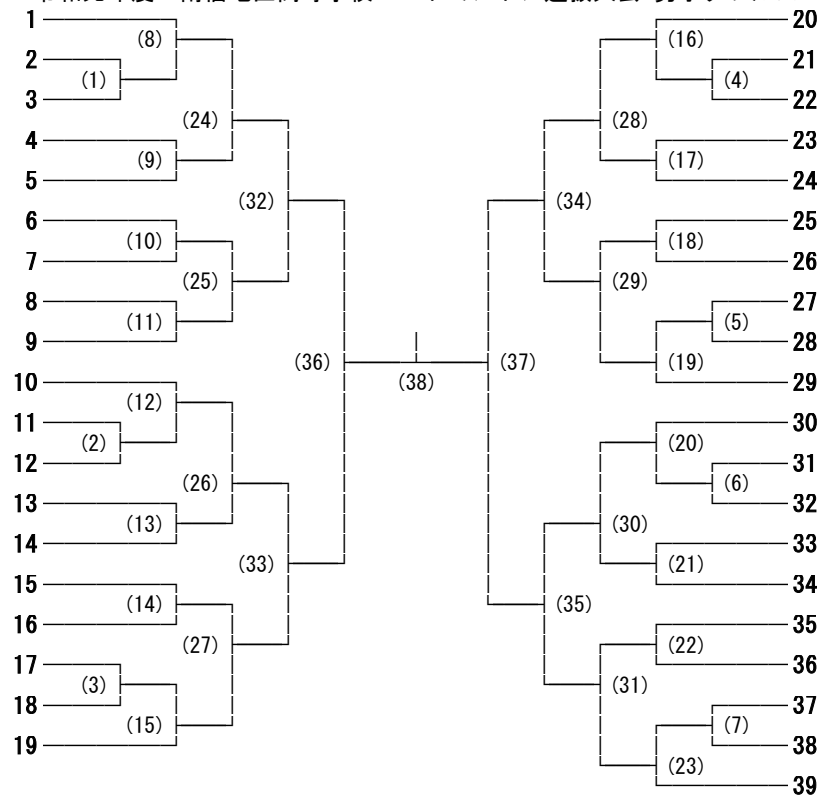

令和元年度 南信地区高等学校 バドミントン選抜大会 男子ダブルス

- 1 松下 慎・小松 和人 (駒ヶ根工業)
- 2 上竹 歩・樋口 朋妥 (OIDE長姫)
- 3 渡邊 唯斗・伏見 悠 (富士見)
- 4 北川 巧大・野溝 優吏 (赤穂)
- 5 三浦 久季・村上 智春 (伊那弥生ヶ丘)
- 6 伊藤 一豪・山田 大雅 (岡谷工業)
- 7 太田 諒・中村 無限 (諏訪実業)
- 8 今井 祐介・竹内 隼輔 (岡谷南)
- 9 藤澤 昭汰・坂本 蘭世 (辰野)
- 10 有賀 優介・深町 晃大 (岡谷南)
- 11 清水 孝彰・征矢 悠雅 (伊那弥生ヶ丘)
- 12 藤森 健吾・藤森 隆裕 (富士見)
- 13 原田 飛玖・北沢 璃久 (OIDE長姫)
- 14 久保田 達彦・神谷 佳亮 (上伊那農業)
- 15 棚田 凌真・木下 颯 (飯田)
- 16 後藤 達也・渡部 耀太 (阿智)
- 17 北原 雄斗・池上 雅春 (赤穂)
- 18 関 翔・田中 瞳翔 (諏訪実業)
- 19 中村 雄大・板倉 凜斗 (東海大学諏訪)

令和元年度 南信地区高等学校 バドミントン選抜大会 男子シングルス

令和元年度 南信地区高等学校 バドミントン選抜大会 女子ダブルス

- 片桐 楓香・細江 万葉 (赤穂)
- 遠藤 栞・藤森 あんり (富士見)
- 緒方 瑞希・今井 望乃夏 (諏訪実業)
- 大橋 愛里・五味 彩翔 (下諏訪向陽)
- 白石 若奈・小島 菜々美 (辰野)
- 原 麻友希・幾島 彩瑛 (飯田女子)
- 小木曾 結衣・市瀬 萌 (飯田)
- 南部 和・守屋 実咲 (伊那弥生ヶ丘)
- 北澤 紗稀・市村 明那 (駒ヶ根工業)
- 片田 夏鈴・金子 涼夏 (岡谷南)
- 藤森 海優夏・鳥山 三咲貴 (辰野)
- 仁科 彩夏・北原 祐奈 (高遠)
- 鈴木 彩愛・大島 美莉愛 (諏訪実業)
- 岩崎 成希・小平 桃子 (東海大学諏訪)
- 塚越 莉愛・田中 詩織 (OIDE長姫)
- 名取 真央・吉澤 美緒 (下諏訪向陽)
- 西尾 優菜・福澤 菜理 (伊那弥生ヶ丘)

令和元年度 南信地区高等学校 バドミントン選抜大会 女子シングルス