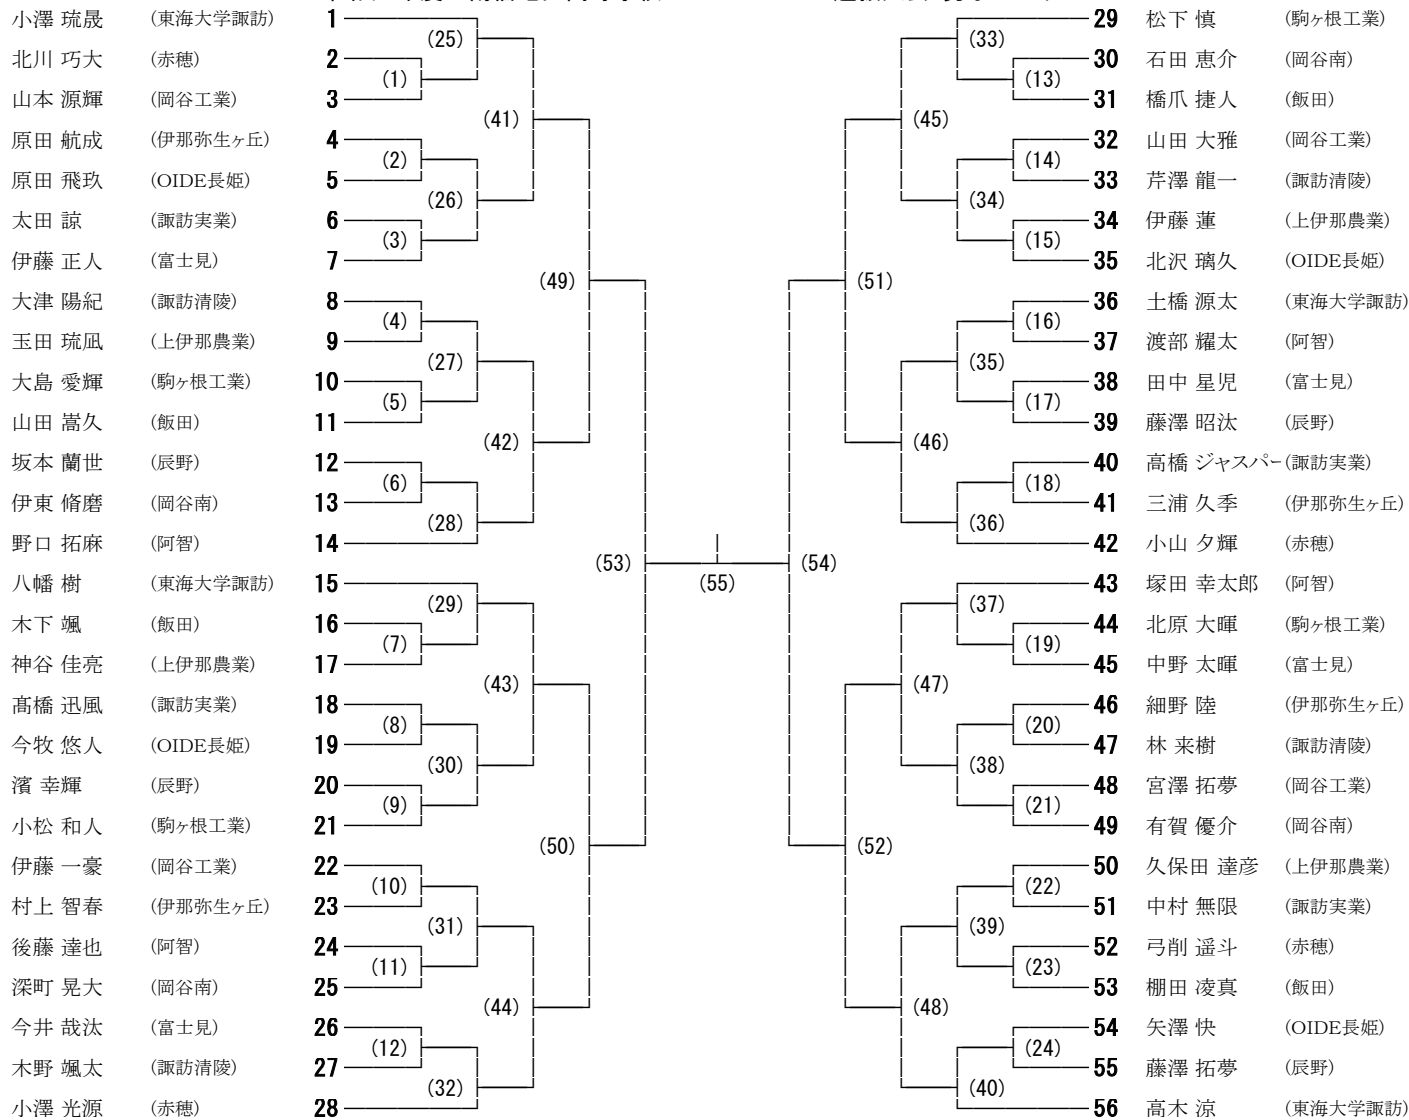

令和元年度 南信地区高等学校 バドミントン選抜大会 男子ダブルス

- 1 松下 慎・小松 和人 (駒ヶ根工業)
- 2 上竹 歩・樋口 朋妥 (OIDE長姫)
- 3 渡邊 唯斗・伏見 悠 (富士見)
- 4 北川 巧大・野溝 優吏 (赤穂)
- 5 三浦 久季・村上 智春 (伊那弥生ヶ丘)
- 6 伊藤 一豪・山田 大雅 (岡谷工業)
- 7 太田 諒・中村 無限 (諏訪実業)
- 8 今井 祐介・竹内 隼輔 (岡谷南)
- 9 藤澤 昭汰・坂本 蘭世 (辰野)
- 10 有賀 優介・深町 晃大 (岡谷南)
- 11 清水 孝彰・征矢 悠雅 (伊那弥生ヶ丘)
- 12 藤森 健吾・藤森 隆裕 (富士見)
- 13 原田 飛玖・北沢 璃久 (OIDE長姫)
- 14 久保田 達彦・神谷 佳亮 (上伊那農業)
- 15 棚田 凌真・木下 颯 (飯田)
- 16 後藤 達也・渡部 耀太 (阿智)
- 17 北原 雄斗・池上 雅春 (赤穂)
- 18 関 翔・田中 瞳翔 (諏訪実業)
- 19 中村 雄大・板倉 凜斗 (東海大学諏訪)

令和元年度 南信地区高等学校 バドミントン選抜大会 男子シングルス

令和元年度 南信地区高等学校 バドミントン選抜大会 女子ダブルス

- 片桐 楓香・細江 万葉 (赤穂)
- 遠藤 栞・藤森 あんり (富士見)
- 緒方 瑞希・今井 望乃夏 (諏訪実業)
- 大橋 愛里・五味 彩翔 (下諏訪向陽)
- 白石 若奈・小島 菜々美 (辰野)
- 原 麻友希・幾島 彩瑛 (飯田女子)
- 小木曾 結衣・市瀬 萌 (飯田)
- 南部 和・守屋 実咲 (伊那弥生ヶ丘)
- 北澤 紗稀・市村 明那 (駒ヶ根工業)
- 片田 夏鈴・金子 涼夏 (岡谷南)
- 藤森 海優夏・鳥山 三咲貴 (辰野)
- 仁科 彩夏・北原 祐奈 (高遠)
- 鈴木 彩愛・大島 美莉愛 (諏訪実業)
- 岩崎 成希・小平 桃子 (東海大学諏訪)
- 塚越 莉愛・田中 詩織 (OIDE長姫)
- 名取 真央・吉澤 美緒 (下諏訪向陽)
- 西尾 優菜・福澤 菜理 (伊那弥生ヶ丘)

令和元年度 南信地区高等学校 バドミントン選抜大会 女子シングルス